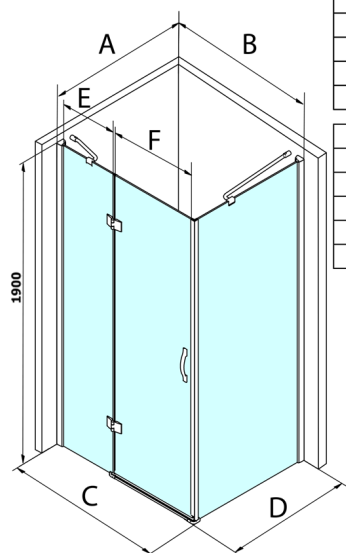

Legro obdĺžniková sprchová zástena 1000x1200mm L/P varianta

Objednací kód: GL1110GL5612

Rozmery

Šírka: 1000 mm
 Výška: 1900 mm
 Hĺbka: 1200 mm

Vlastnosti

Záruka: 2 roky

Technický list

MODEL	B	C	E	F
GL1190	875-895	880-900	220	600
GL1110	975-995	980-1000	320	600
GL1111	1075-1095	1080-1100	420	600
GL1112	1175-1195	1180-1200	520	600

MODEL	A	D
GL5670	671-691	680-700
GL5680	771-791	780-800
GL5690	871-891	880-900
GL5610	971-991	980-1000
GL5612	1171-1191	1180-1200