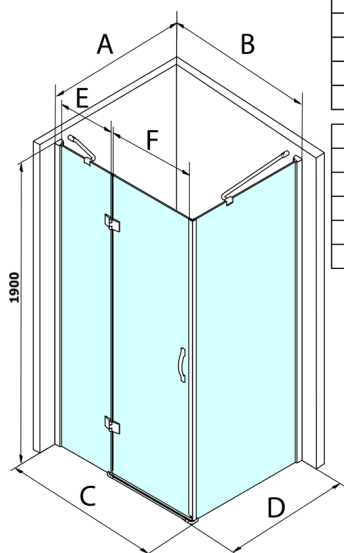

Technický list