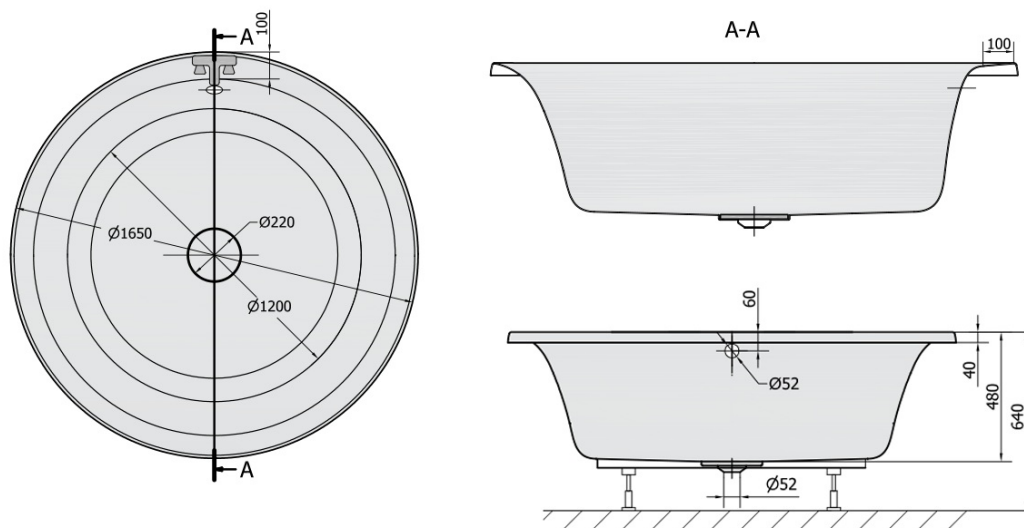

Objednací kód: 72840

Základné informácie

Značka: Polysan

Rozmery

Dĺžka: 1650 mm

Šírka: 1650 mm

Výška: 480 mm

Objem: 465 l

Vlastnosti

Farba: Biela

Možnosti farebného prevedenia: Podľa vzorkovníka

Materiál: Akrylát

Tvar: Okrúhle

Inštalácia: Vstavaná (na obmurovanie)

Priemer odpadu: 52 mm

Vlastnosti: Výška okraja 40 mm (Standard)

Hmotnosť / ks: 55.23 kg

Balenie: 1 ks

Záruka: 10 rokov

Odporúčame prikúpiť

1 ks Sifón 6/4", DN40 (Objednací kód: 72693)

Technický list

VOLUME 465L