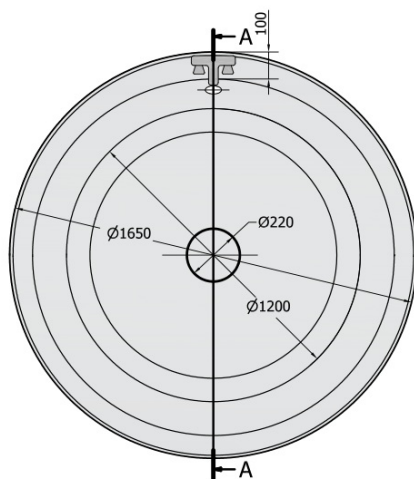

## OBLO guľatá vaňa s konštrukciou, 165x48cm, biela

Objednací kód: 72840

### Rozmery

Dĺžka: 1650 mm  
 Šírka: 1650 mm  
 Výška: 480 mm  
 Objem: 465 l

### Technický list

VOLUME 465L