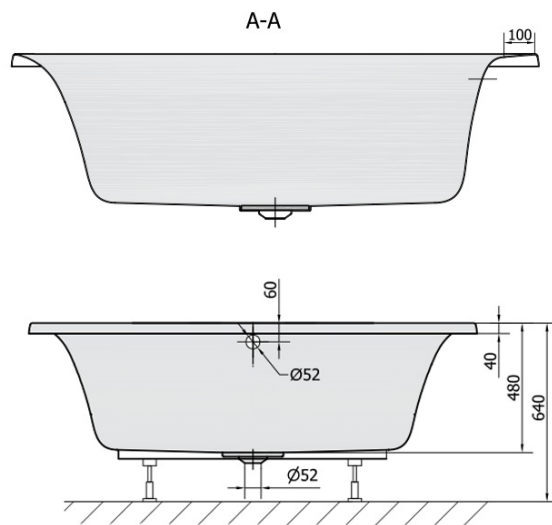

## OBLO guľatá vaňa s konštrukciou, 165x48cm, biela

Objednací kód: 72840

### Rozmery

Dĺžka: 1650 mm  
 Šírka: 1650 mm  
 Výška: 480 mm  
 Objem: 465 l

### Technický list

VOLUME 465L