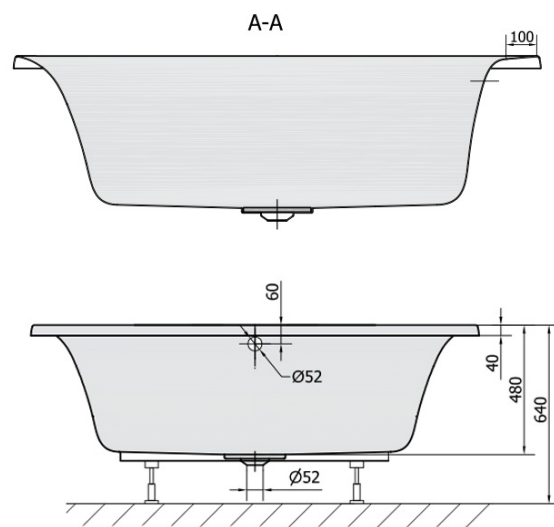

## OBLO guľatá vaňa s konštrukciou, 165x48cm, biela

Objednací kód: 72840

### Rozmery

Dĺžka: 1650 mm  
 Šírka: 1650 mm  
 Výška: 480 mm  
 Objem: 465 l

### Technický list

VOLUME 465L