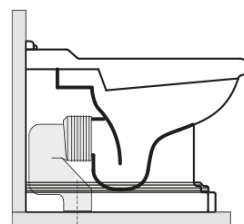

## Rozmery

Šírka: 390 mm  
Výška: 430 mm  
Hĺbka: 610 mm

## Vlastnosti

Farba: Biela  
Materiál: Keramika  
Technológia  
splachovania: Standard  
Objem splachovacej  
vody: Splachovanie 6 l  
Tvar: Retro  
Výbava: Odpad spodný, Odpad zadný  
Balenie neobsahuje: Montážna sada, WC sedátko  
Hmotnosť / ks: 13.35 kg  
Balenie: 1 ks  
Záruka: 2 roky

## Odporúčame prikúpiť

1 ks RETRO WC sedátko, Soft Close, biela/chróm (Objednací kód: 108901)

1 ks MAK10 komplet pre kotvenie WC mís, skrutka 6,0x80, biela (Objednací kód: 40024)

RETRO WC misa 39x61cm, spodný/zadný odpad,  
biela

KERASAN

Technický list

není součástí / not supplied

120 mm con curva  
art. 900102

max. 90 // min. 70  
con curva art. 900104

max. 180 // min. 150  
con curva art. 7619

tubo di raccordo  
a parete art. 7539