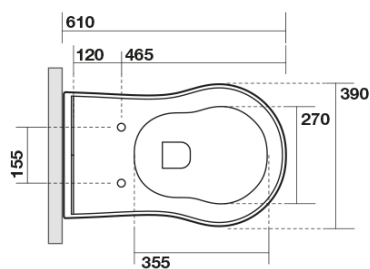

## Rozmery

Šírka: 390 mm  
Výška: 430 mm  
Hĺbka: 610 mm

## Vlastnosti

Farba: Biela  
Materiál: Keramika  
Technológia  
splachovania: Standard  
Objem splachovacej  
vody: Splachovanie 6 l  
Tvar: Retro  
Výbava: Odpad spodný, Odpad zadný  
Balenie neobsahuje: Montážna sada, WC sedátko  
Hmotnosť / ks: 13.35 kg  
Balenie: 1 ks  
Záruka: 2 roky

## Odporúčame prikúpiť

1 ks RETRO WC sedátko, Soft Close, biela/chróm (Objednací kód: 108901)

1 ks MAK10 komplet pre kotvenie WC mís, skrutka 6,0x80, biela (Objednací kód: 40024)

RETRO WC misa 39x61cm, spodný/zadný odpad,  
biela

KERASAN

Technický list

není součástí / not supplied

120 mm con curva  
art. 900102

max. 90 // min. 70  
con curva art. 900104

max. 180 // min. 150  
con curva art. 7619

tubo di raccordo  
a parete art. 7539