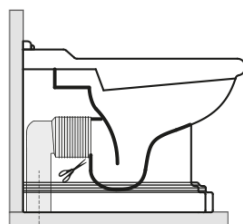

## Rozmery

Šírka: 390 mm  
Výška: 430 mm  
Hĺbka: 610 mm

## Vlastnosti

Farba: Biela  
Materiál: Keramika  
Technológia  
splachovania: Standard  
Objem splachovacej  
vody: Splachovanie 6 l  
Tvar: Retro  
Výbava: Odpad spodný, Odpad zadný  
Balenie neobsahuje: Montážna sada, WC sedátko  
Hmotnosť / ks: 13.35 kg  
Balenie: 1 ks  
Záruka: 2 roky

## Odporúčame prikúpiť

1 ks RETRO WC sedátko, Soft Close, biela/chróm (Objednací kód: 108901)

1 ks MAK10 komplet pre kotvenie WC mís, skrutka 6,0x80, biela (Objednací kód: 40024)

RETRO WC misa 39x61cm, spodný/zadný odpad,  
biela

KERASAN

Technický list

není součástí / not supplied

120 mm con curva  
art. 900102

max. 90 // min. 70  
con curva art. 900104

max. 180 // min. 150  
con curva art. 7619

tubo di raccordo  
a parete art. 7539