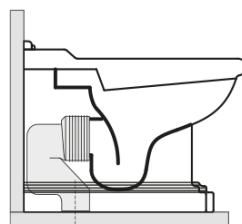

## Rozmery

Šírka: 390 mm  
Výška: 430 mm  
Hĺbka: 610 mm

## Vlastnosti

Farba: Biela  
Materiál: Keramika  
Technológia  
splachovania: Standard  
Objem splachovacej  
vody: Splachovanie 6 l  
Tvar: Retro  
Výbava: Odpad spodný, Odpad zadný  
Balenie neobsahuje: Montážna sada, WC sedátko  
Hmotnosť / ks: 13.35 kg  
Balenie: 1 ks  
Záruka: 2 roky

## Odporúčame prikúpiť

1 ks RETRO WC sedátko, Soft Close, biela/chróm (Objednací kód: 108901)

1 ks MAK10 komplet pre kotvenie WC mís, skrutka 6,0x80, biela (Objednací kód: 40024)

RETRO WC misa 39x61cm, spodný/zadný odpad,  
biela

KERASAN

Technický list

není součástí /not supplied

350 ± 15

120 mm con curva  
art. 900102

max. 90 // min. 70  
con curva art. 900104

max. 180 // min. 150  
con curva art. 7619

tubo di raccordo  
a parete art. 7539