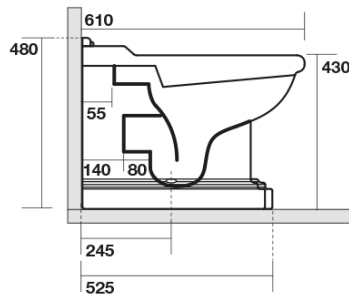

## Rozmery

Šírka: 390 mm  
Výška: 430 mm  
Hĺbka: 610 mm

## Vlastnosti

Farba: Biela  
Materiál: Keramika  
Technológia  
splachovania: Standard  
Objem splachovacej  
vody: Splachovanie 6 l  
Tvar: Retro  
Výbava: Odpad spodný, Odpad zadný  
Balenie neobsahuje: Montážna sada, WC sedátko  
Hmotnosť / ks: 13.35 kg  
Balenie: 1 ks  
Záruka: 2 roky

## Odporúčame prikúpiť

1 ks RETRO WC sedátko, Soft Close, biela/chróm (Objednací kód: 108901)

1 ks MAK10 komplet pre kotvenie WC mís, skrutka 6,0x80, biela (Objednací kód: 40024)

RETRO WC misa 39x61cm, spodný/zadný odpad,  
biela

KERASAN

Technický list

není součástí /not supplied

350 ± 15

120 mm con curva  
art. 900102

max. 90 // min. 70  
con curva art. 900104

max. 180 // min. 150  
con curva art. 7619

tubo di raccordo  
a parete art. 7539