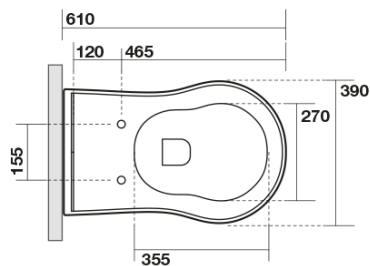

## Rozmery

Šírka: 390 mm  
Výška: 430 mm  
Hĺbka: 610 mm

## Vlastnosti

Farba: Biela  
Materiál: Keramika  
Technológia  
splachovania: Standard  
Objem splachovacej  
vody: Splachovanie 6 l  
Tvar: Retro  
Výbava: Odpad spodný, Odpad zadný  
Balenie neobsahuje: Montážna sada, WC sedátko  
Hmotnosť / ks: 13.35 kg  
Balenie: 1 ks  
Záruka: 2 roky

## Odporúčame prikúpiť

1 ks RETRO WC sedátko, Soft Close, biela/chróm (Objednací kód: 108901)

1 ks MAK10 komplet pre kotvenie WC mís, skrutka 6,0x80, biela (Objednací kód: 40024)

RETRO WC misa 39x61cm, spodný/zadný odpad,  
biela

KERASAN

Technický list

není součástí /not supplied

350 ± 15

120 mm con curva  
art. 900102

max. 90 // min. 70  
con curva art. 900104

max. 180 // min. 150  
con curva art. 7619

tubo di raccordo  
a parete art. 7539