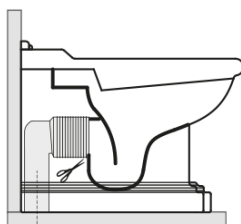

## Rozmery

Šírka: 390 mm  
Výška: 430 mm  
Hĺbka: 610 mm

## Vlastnosti

Farba: Biela  
Materiál: Keramika  
Technológia  
splachovania: Standard  
Objem splachovacej  
vody: Splachovanie 6 l  
Tvar: Retro  
Výbava: Odpad spodný, Odpad zadný  
Balenie neobsahuje: Montážna sada, WC sedátko  
Hmotnosť / ks: 13.35 kg  
Balenie: 1 ks  
Záruka: 2 roky

## Odporúčame prikúpiť

1 ks RETRO WC sedátko, Soft Close, biela/chróm (Objednací kód: 108901)

1 ks MAK10 komplet pre kotvenie WC mís, skrutka 6,0x80, biela (Objednací kód: 40024)

RETRO WC misa 39x61cm, spodný/zadný odpad,  
biela

KERASAN

Technický list

není součástí /not supplied

350 ± 15

120 mm con curva  
art. 900102

max. 90 // min. 70  
con curva art. 900104

max. 180 // min. 150  
con curva art. 7619

tubo di raccordo  
a parete art. 7539