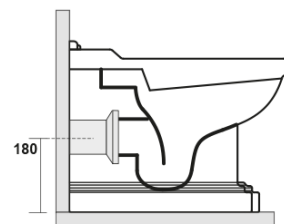

## Rozmery

Šírka: 390 mm  
Výška: 430 mm  
Hĺbka: 610 mm

## Vlastnosti

Farba: Biela  
Materiál: Keramika  
Technológia  
splachovania: Standard  
Objem splachovacej  
vody: Splachovanie 6 l  
Tvar: Retro  
Výbava: Odpad spodný, Odpad zadný  
Balenie neobsahuje: Montážna sada, WC sedátko  
Hmotnosť / ks: 13.35 kg  
Balenie: 1 ks  
Záruka: 2 roky

## Odporúčame prikúpiť

1 ks RETRO WC sedátko, Soft Close, biela/chróm (Objednací kód: 108901)

1 ks MAK10 komplet pre kotvenie WC mís, skrutka 6,0x80, biela (Objednací kód: 40024)

RETRO WC misa 39x61cm, spodný/zadný odpad,  
biela

KERASAN

Technický list

není součástí /not supplied

350 ± 15

120 mm con curva  
art. 900102

max. 90 // min. 70  
con curva art. 900104

max. 180 // min. 150  
con curva art. 7619

tubo di raccordo  
a parete art. 7539