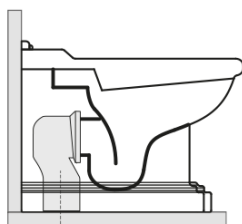

## Rozmery

Šírka: 390 mm  
Výška: 430 mm  
Hĺbka: 610 mm

## Vlastnosti

Farba: Biela  
Materiál: Keramika  
Technológia  
splachovania: Standard  
Objem splachovacej  
vody: Splachovanie 6 l  
Tvar: Retro  
Výbava: Odpad spodný, Odpad zadný  
Balenie neobsahuje: Montážna sada, WC sedátko  
Hmotnosť / ks: 13.35 kg  
Balenie: 1 ks  
Záruka: 2 roky

## Odporúčame prikúpiť

1 ks RETRO WC sedátko, Soft Close, biela/chróm (Objednací kód: 108901)

1 ks MAK10 komplet pre kotvenie WC mís, skrutka 6,0x80, biela (Objednací kód: 40024)

RETRO WC misa 39x61cm, spodný/zadný odpad,  
biela

KERASAN

Technický list

není součástí /not supplied

350 ± 15

120 mm con curva  
art. 900102

max. 90 // min. 70  
con curva art. 900104

max. 180 // min. 150  
con curva art. 7619

tubo di raccordo  
a parete art. 7539