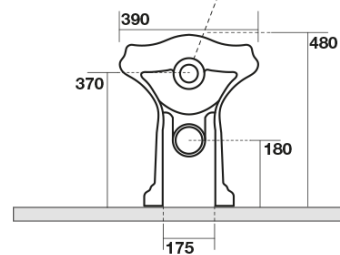

## Rozmery

Šírka: 390 mm  
Výška: 430 mm  
Hĺbka: 610 mm

## Vlastnosti

Farba: Biela  
Materiál: Keramika  
Technológia  
splachovania: Standard  
Objem splachovacej  
vody: Splachovanie 6 l  
Tvar: Retro  
Výbava: Odpad spodný, Odpad zadný  
Balenie neobsahuje: Montážna sada, WC sedátko  
Hmotnosť / ks: 13.35 kg  
Balenie: 1 ks  
Záruka: 2 roky

## Odporúčame prikúpiť

1 ks RETRO WC sedátko, Soft Close, biela/chróm (Objednací kód: 108901)

1 ks MAK10 komplet pre kotvenie WC mís, skrutka 6,0x80, biela (Objednací kód: 40024)

RETRO WC misa 39x61cm, spodný/zadný odpad,  
biela

KERASAN

Technický list

není součástí /not supplied

350 ± 15

120 mm con curva  
art. 900102

max. 90 // min. 70  
con curva art. 900104

max. 180 // min. 150  
con curva art. 7619

tubo di raccordo  
a parete art. 7539