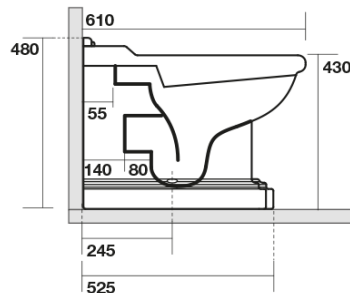

RETRO WC misa 39x61cm, spodný/zadný odpad, biela

KERASAN

Objednací kód: 101601

Základné informácie

Značka: Kerasan
Séria: RETRO KERASAN

Rozmery

Šírka: 390 mm
Výška: 430 mm
Hĺbka: 610 mm

Vlastnosti

Farba: Biela
Materiál: Keramika
Technológia
splachovania: Standard
Objem splachovacej
vody: Splachovanie 6 l
Tvar: Retro
Výbava: Odpad spodný, Odpad zadný
Balenie neobsahuje: Montážna sada, WC sedátko
Hmotnosť / ks: 13.35 kg
Balenie: 1 ks
Záruka: 2 roky

Odporúčame prikúpiť

1 ks RETRO WC sedátko, Soft Close, biela/chróm (Objednací kód: 108901)

1 ks MAK10 komplet pre kotvenie WC mís, skrutka 6,0x80, biela (Objednací kód: 40024)

RETRO WC misa 39x61cm, spodný/zadný odpad,
biela

KERASAN

Technický list

není součástí /not supplied

120 mm con curva
art. 900102

max. 90 // min. 70
con curva art. 900104

max. 180 // min. 150
con curva art. 7619

tubo di raccordo
a parete art. 7539