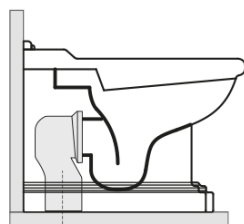

RETRO WC misa 39x61cm, spodný/zadný odpad, biela

KERASAN

Objednací kód: 101601

Základné informácie

Značka: Kerasan
Séria: RETRO KERASAN

Rozmery

Šírka: 390 mm
Výška: 430 mm
Hĺbka: 610 mm

Vlastnosti

Farba: Biela
Materiál: Keramika
Technológia
splachovania: Standard
Objem splachovacej
vody: Splachovanie 6 l
Tvar: Retro
Výbava: Odpad spodný, Odpad zadný
Balenie neobsahuje: Montážna sada, WC sedátko
Hmotnosť / ks: 13.35 kg
Balenie: 1 ks
Záruka: 2 roky

Odporúčame prikúpiť

1 ks RETRO WC sedátko, Soft Close, biela/chróm (Objednací kód: 108901)

1 ks MAK10 komplet pre kotvenie WC mís, skrutka 6,0x80, biela (Objednací kód: 40024)

RETRO WC misa 39x61cm, spodný/zadný odpad,
biela

KERASAN

Technický list

není součástí /not supplied

120 mm con curva
art. 900102

max. 90 // min. 70
con curva art. 900104

max. 180 // min. 150
con curva art. 7619

tubo di raccordo
a parete art. 7539