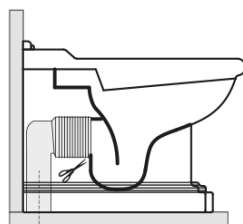

Odporúčame prikúpiť

1 ks RETRO WC sedátko, Soft Close, biela/chróm (Objednací kód: 108901)

1 ks MAK10 komplet pre kotvenie WC mís, skrutka 6,0x80, biela (Objednací kód: 40024)

RETRO WC misa 39x61cm, spodný/zadný odpad,
biela

KERASAN

Technický list

není součástí /not supplied

120 mm con curva
art. 900102

max. 90 // min. 70
con curva art. 900104

max. 180 // min. 150
con curva art. 7619

tubo di raccordo
a parete art. 7539