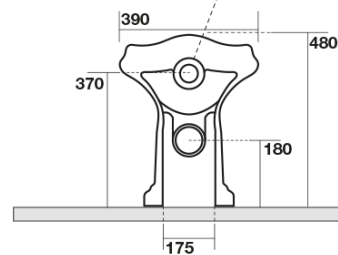

RETRO WC misa 39x61cm, spodný/zadný odpad, biela

KERASAN

Objednací kód: 101601

Základné informácie

Značka: Kerasan
Séria: RETRO KERASAN

Rozmery

Šírka: 390 mm
Výška: 430 mm
Hĺbka: 610 mm

Vlastnosti

Farba: Biela
Materiál: Keramika
Technológia
splachovania: Standard
Objem splachovacej
vody: Splachovanie 6 l
Tvar: Retro
Výbava: Odpad spodný, Odpad zadný
Balenie neobsahuje: Montážna sada, WC sedátko
Hmotnosť / ks: 13.35 kg
Balenie: 1 ks
Záruka: 2 roky

Odporúčame prikúpiť

1 ks RETRO WC sedátko, Soft Close, biela/chróm (Objednací kód: 108901)

1 ks MAK10 komplet pre kotvenie WC mís, skrutka 6,0x80, biela (Objednací kód: 40024)

RETRO WC misa 39x61cm, spodný/zadný odpad,
biela

KERASAN

Technický list

není součástí /not supplied

120 mm con curva
art. 900102

max. 90 // min. 70
con curva art. 900104

max. 180 // min. 150
con curva art. 7619

tubo di raccordo
a parete art. 7539