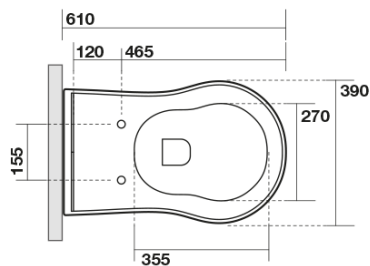

RETRO WC misa 39x61cm, spodný/zadný odpad, biela

KERASAN

Objednací kód: 101601

Základné informácie

Značka: Kerasan
Séria: RETRO KERASAN

Rozmery

Šírka: 390 mm
Výška: 430 mm
Hĺbka: 610 mm

Vlastnosti

Farba: Biela
Materiál: Keramika
Technológia
splachovania: Standard
Objem splachovacej
vody: Splachovanie 6 l
Tvar: Retro
Výbava: Odpad spodný, Odpad zadný
Balenie neobsahuje: Montážna sada, WC sedátko
Hmotnosť / ks: 13.35 kg
Balenie: 1 ks
Záruka: 2 roky

Odporúčame prikúpiť

1 ks RETRO WC sedátko, Soft Close, biela/chróm (Objednací kód: 108901)

1 ks MAK10 komplet pre kotvenie WC mís, skrutka 6,0x80, biela (Objednací kód: 40024)

RETRO WC misa 39x61cm, spodný/zadný odpad,
biela

KERASAN

Technický list

není součástí /not supplied

120 mm con curva
art. 900102

max. 90 // min. 70
con curva art. 900104

max. 180 // min. 150
con curva art. 7619

tubo di raccordo
a parete art. 7539