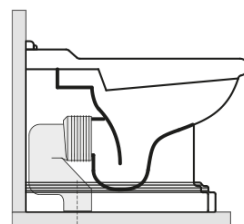

RETRO WC misa 39x61cm, spodný/zadný odpad, biela

KERASAN

Objednací kód: 101601

Základné informácie

Značka: Kerasan
Séria: RETRO KERASAN

Rozmery

Šírka: 390 mm
Výška: 430 mm
Hĺbka: 610 mm

Vlastnosti

Farba: Biela
Materiál: Keramika
Technológia
splachovania: Standard
Objem splachovacej
vody: Splachovanie 6 l
Tvar: Retro
Výbava: Odpad spodný, Odpad zadný
Balenie neobsahuje: Montážna sada, WC sedátko
Hmotnosť / ks: 13.35 kg
Balenie: 1 ks
Záruka: 2 roky

Odporúčame prikúpiť

1 ks RETRO WC sedátko, Soft Close, biela/chróm (Objednací kód: 108901)

1 ks MAK10 komplet pre kotvenie WC mís, skrutka 6,0x80, biela (Objednací kód: 40024)

RETRO WC misa 39x61cm, spodný/zadný odpad,
biela

KERASAN

Technický list

není součástí /not supplied

120 mm con curva
art. 900102

max. 90 // min. 70
con curva art. 900104

max. 180 // min. 150
con curva art. 7619

tubo di raccordo
a parete art. 7539