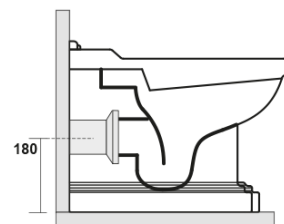

RETRO WC misa 39x61cm, spodný/zadný odpad, biela

KERASAN

Objednací kód: 101601

Základné informácie

Značka: Kerasan
Séria: RETRO KERASAN

Rozmery

Šírka: 390 mm
Výška: 430 mm
Hĺbka: 610 mm

Vlastnosti

Farba: Biela
Materiál: Keramika
Technológia
splachovania: Standard
Objem splachovacej
vody: Splachovanie 6 l
Tvar: Retro
Výbava: Odpad spodný, Odpad zadný
Balenie neobsahuje: Montážna sada, WC sedátko
Hmotnosť / ks: 13.35 kg
Balenie: 1 ks
Záruka: 2 roky

Odporúčame prikúpiť

1 ks RETRO WC sedátko, Soft Close, biela/chróm (Objednací kód: 108901)

1 ks MAK10 komplet pre kotvenie WC mís, skrutka 6,0x80, biela (Objednací kód: 40024)

RETRO WC misa 39x61cm, spodný/zadný odpad,
biela

KERASAN

Technický list

není součástí /not supplied

120 mm con curva
art. 900102

max. 90 // min. 70
con curva art. 900104

max. 180 // min. 150
con curva art. 7619

tubo di raccordo
a parete art. 7539