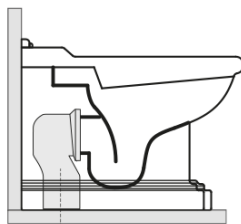

RETRO WC misa 39x61cm, spodný/zadný odpad, biela

KERASAN

Objednací kód: 101601

Základné informácie

Značka: Kerasan
Séria: RETRO KERASAN

Rozmery

Šírka: 390 mm
Výška: 430 mm
Hĺbka: 610 mm

Vlastnosti

Farba: Biela
Materiál: Keramika
Technológia
splachovania: Standard
Objem splachovacej
vody: Splachovanie 6 l
Tvar: Retro
Výbava: Odpad spodný, Odpad zadný
Balenie neobsahuje: Montážna sada, WC sedátko
Hmotnosť / ks: 13.35 kg
Balenie: 1 ks
Záruka: 2 roky

Odporúčame prikúpiť

1 ks RETRO WC sedátko, Soft Close, biela/chróm (Objednací kód: 108901)

1 ks MAK10 komplet pre kotvenie WC mís, skrutka 6,0x80, biela (Objednací kód: 40024)

RETRO WC misa 39x61cm, spodný/zadný odpad,
biela

KERASAN

Technický list

120 mm con curva
art. 900102

max. 90 // min. 70
con curva art. 900104

max. 180 // min. 150
con curva art. 7619

tubo di raccordo
a parete art. 7539