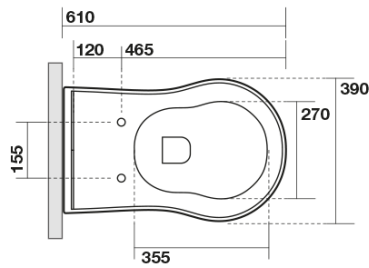

RETRO WC misa 39x61cm, spodný/zadný odpad, biela

KERASAN

Objednací kód: 101601

Základné informácie

Značka: Kerasan
Séria: RETRO KERASAN

Rozmery

Šírka: 390 mm
Výška: 430 mm
Hĺbka: 610 mm

Vlastnosti

Farba: Biela
Materiál: Keramika
Technológia
splachovania: Standard
Objem splachovacej
vody: Splachovanie 6 l
Tvar: Retro
Výbava: Odpad spodný, Odpad zadný
Balenie neobsahuje: Montážna sada, WC sedátko
Hmotnosť / ks: 13.35 kg
Balenie: 1 ks
Záruka: 2 roky

Odporúčame prikúpiť

1 ks RETRO WC sedátko, Soft Close, biela/chróm (Objednací kód: 108901)

1 ks MAK10 komplet pre kotvenie WC mís, skrutka 6,0x80, biela (Objednací kód: 40024)

RETRO WC misa 39x61cm, spodný/zadný odpad,
biela

KERASAN

Technický list

120 mm con curva
art. 900102

max. 90 // min. 70
con curva art. 900104

max. 180 // min. 150
con curva art. 7619

tubo di raccordo
a parete art. 7539