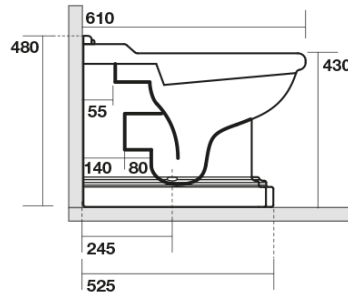

RETRO WC misa 39x61cm, spodný/zadný odpad, biela

KERASAN

Objednací kód: 101601

Základné informácie

Značka: Kerasan
Séria: RETRO KERASAN

Rozmery

Šírka: 390 mm
Výška: 430 mm
Hĺbka: 610 mm

Vlastnosti

Farba: Biela
Materiál: Keramika
Technológia
splachovania: Standard
Objem splachovacej
vody: Splachovanie 6 l
Tvar: Retro
Výbava: Odpad spodný, Odpad zadný
Balenie neobsahuje: Montážna sada, WC sedátko
Hmotnosť / ks: 13.35 kg
Balenie: 1 ks
Záruka: 2 roky

Odporúčame prikúpiť

1 ks RETRO WC sedátko, Soft Close, biela/chróm (Objednací kód: 108901)

1 ks MAK10 komplet pre kotvenie WC mís, skrutka 6,0x80, biela (Objednací kód: 40024)

RETRO WC misa 39x61cm, spodný/zadný odpad,
biela

KERASAN

Technický list

120 mm con curva
art. 900102

max. 90 // min. 70
con curva art. 900104

max. 180 // min. 150
con curva art. 7619

tubo di raccordo
a parete art. 7539