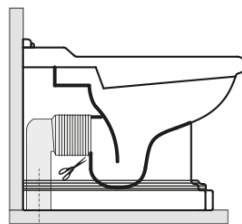

RETRO WC misa 39x61cm, spodný/zadný odpad, biela

KERASAN

Objednací kód: 101601

Základné informácie

Značka: Kerasan
Séria: RETRO KERASAN

Rozmery

Šírka: 390 mm
Výška: 430 mm
Hĺbka: 610 mm

Vlastnosti

Farba: Biela
Materiál: Keramika
Technológia
splachovania: Standard
Objem splachovacej
vody: Splachovanie 6 l
Tvar: Retro
Výbava: Odpad spodný, Odpad zadný
Balenie neobsahuje: Montážna sada, WC sedátko
Hmotnosť / ks: 13.35 kg
Balenie: 1 ks
Záruka: 2 roky

Odporúčame prikúpiť

1 ks RETRO WC sedátko, Soft Close, biela/chróm (Objednací kód: 108901)

1 ks MAK10 komplet pre kotvenie WC mís, skrutka 6,0x80, biela (Objednací kód: 40024)

RETRO WC misa 39x61cm, spodný/zadný odpad,
biela

KERASAN

Technický list

120 mm con curva
art. 900102

max. 90 // min. 70
con curva art. 900104

max. 180 // min. 150
con curva art. 7619

tubo di raccordo
a parete art. 7539