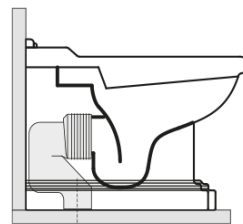

RETRO WC misa 39x61cm, spodný/zadný odpad, biela

KERASAN

Objednací kód: 101601

Základné informácie

Značka: Kerasan
Séria: RETRO KERASAN

Rozmery

Šírka: 390 mm
Výška: 430 mm
Hĺbka: 610 mm

Vlastnosti

Farba: Biela
Materiál: Keramika
Technológia
splachovania: Standard
Objem splachovacej
vody: Splachovanie 6 l
Tvar: Retro
Výbava: Odpad spodný, Odpad zadný
Balenie neobsahuje: Montážna sada, WC sedátko
Hmotnosť / ks: 13.35 kg
Balenie: 1 ks
Záruka: 2 roky

Odporúčame prikúpiť

1 ks RETRO WC sedátko, Soft Close, biela/chróm (Objednací kód: 108901)

1 ks MAK10 komplet pre kotvenie WC mís, skrutka 6,0x80, biela (Objednací kód: 40024)

RETRO WC misa 39x61cm, spodný/zadný odpad,
biela

KERASAN

Technický list

120 mm con curva
art. 900102

max. 90 // min. 70
con curva art. 900104

max. 180 // min. 150
con curva art. 7619

tubo di raccordo
a parete art. 7539