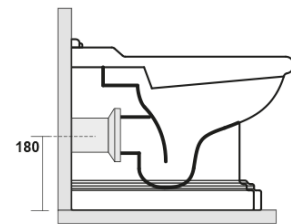

RETRO WC misa 39x61cm, spodný/zadný odpad, biela

KERASAN

Objednací kód: 101601

Základné informácie

Značka: Kerasan
Séria: RETRO KERASAN

Rozmery

Šírka: 390 mm
Výška: 430 mm
Hĺbka: 610 mm

Vlastnosti

Farba: Biela
Materiál: Keramika
Technológia
splachovania: Standard
Objem splachovacej
vody: Splachovanie 6 l
Tvar: Retro
Výbava: Odpad spodný, Odpad zadný
Balenie neobsahuje: Montážna sada, WC sedátko
Hmotnosť / ks: 13.35 kg
Balenie: 1 ks
Záruka: 2 roky

Odporúčame prikúpiť

1 ks RETRO WC sedátko, Soft Close, biela/chróm (Objednací kód: 108901)

1 ks MAK10 komplet pre kotvenie WC mís, skrutka 6,0x80, biela (Objednací kód: 40024)

RETRO WC misa 39x61cm, spodný/zadný odpad,
biela

KERASAN

Technický list

120 mm con curva
art. 900102

max. 90 // min. 70
con curva art. 900104

max. 180 // min. 150
con curva art. 7619

tubo di raccordo
a parete art. 7539