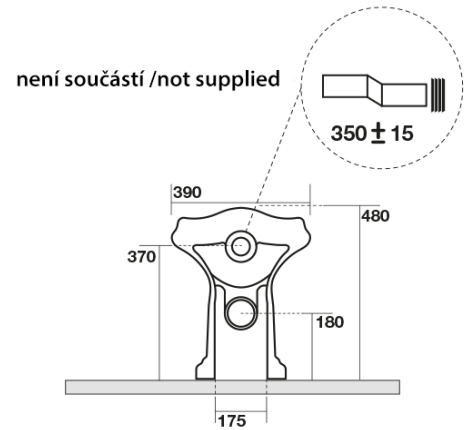

RETRO WC misa 39x61cm, spodný/zadný odpad, biela

KERASAN

Objednací kód: 101601

Základné informácie

Značka: Kerasan
Séria: RETRO KERASAN

Rozmery

Šírka: 390 mm
Výška: 430 mm
Hĺbka: 610 mm

Vlastnosti

Farba: Biela
Materiál: Keramika
Technológia
splachovania: Standard
Objem splachovacej
vody: Splachovanie 6 l
Tvar: Retro
Výbava: Odpad spodný, Odpad zadný
Balenie neobsahuje: Montážna sada, WC sedátko
Hmotnosť / ks: 13.35 kg
Balenie: 1 ks
Záruka: 2 roky

Odporúčame prikúpiť

1 ks RETRO WC sedátko, Soft Close, biela/chróm (Objednací kód: 108901)

1 ks MAK10 komplet pre kotvenie WC mís, skrutka 6,0x80, biela (Objednací kód: 40024)

RETRO WC misa 39x61cm, spodný/zadný odpad,
biela

KERASAN

Technický list

120 mm con curva
art. 900102

max. 90 // min. 70
con curva art. 900104

max. 180 // min. 150
con curva art. 7619

tubo di raccordo
a parete art. 7539