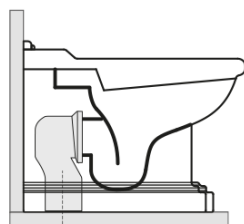

## Rozmery

Šírka: 390 mm  
Výška: 430 mm  
Hĺbka: 610 mm

## Vlastnosti

Farba: Biela  
Materiál: Keramika  
Technológia  
splachovania: Standard  
Objem splachovacej  
vody: Splachovanie 6 l  
Tvar: Retro  
Výbava: Odpad spodný, Odpad zadný  
Balenie neobsahuje: Montážna sada, WC sedátko  
Hmotnosť / ks: 13.35 kg  
Balenie: 1 ks  
Záruka: 2 roky

## Odporúčame prikúpiť

1 ks RETRO WC sedátko, Soft Close, biela/chróm (Objednací kód: 108901)

1 ks MAK10 komplet pre kotvenie WC mís, skrutka 6,0x80, biela (Objednací kód: 40024)

RETRO WC misa 39x61cm, spodný/zadný odpad,  
biela

KERASAN

Technický list

není součástí / not supplied

120 mm con curva  
art. 900102

max. 90 // min. 70  
con curva art. 900104

max. 180 // min. 150  
con curva art. 7619

tubo di raccordo  
a parete art. 7539