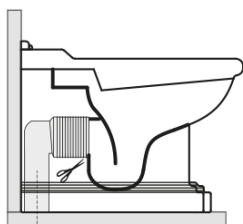

## Rozmery

Šírka: 390 mm  
Výška: 430 mm  
Hĺbka: 610 mm

## Vlastnosti

Farba: Biela  
Materiál: Keramika  
Technológia  
splachovania: Standard  
Objem splachovacej  
vody: Splachovanie 6 l  
Tvar: Retro  
Výbava: Odpad spodný, Odpad zadný  
Balenie neobsahuje: Montážna sada, WC sedátko  
Hmotnosť / ks: 13.35 kg  
Balenie: 1 ks  
Záruka: 2 roky

## Odporúčame prikúpiť

1 ks RETRO WC sedátko, Soft Close, biela/chróm (Objednací kód: 108901)

1 ks MAK10 komplet pre kotvenie WC mís, skrutka 6,0x80, biela (Objednací kód: 40024)

RETRO WC misa 39x61cm, spodný/zadný odpad,  
biela

KERASAN

Technický list

není součástí / not supplied

120 mm con curva  
art. 900102

max. 90 // min. 70  
con curva art. 900104

max. 180 // min. 150  
con curva art. 7619

tubo di raccordo  
a parete art. 7539