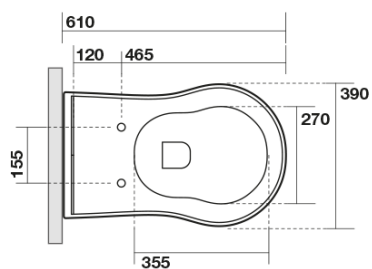

## Rozmery

Šírka: 390 mm  
Výška: 430 mm  
Hĺbka: 610 mm

## Vlastnosti

Farba: Biela  
Materiál: Keramika  
Technológia  
splachovania: Standard  
Objem splachovacej  
vody: Splachovanie 6 l  
Tvar: Retro  
Výbava: Odpad spodný, Odpad zadný  
Balenie neobsahuje: Montážna sada, WC sedátko  
Hmotnosť / ks: 13.35 kg  
Balenie: 1 ks  
Záruka: 2 roky

## Odporúčame prikúpiť

1 ks RETRO WC sedátko, Soft Close, biela/chróm (Objednací kód: 108901)

1 ks MAK10 komplet pre kotvenie WC mís, skrutka 6,0x80, biela (Objednací kód: 40024)

RETRO WC misa 39x61cm, spodný/zadný odpad,  
biela

KERASAN

Technický list

není součástí / not supplied

120 mm con curva  
art. 900102

max. 90 // min. 70  
con curva art. 900104

max. 180 // min. 150  
con curva art. 7619

tubo di raccordo  
a parete art. 7539