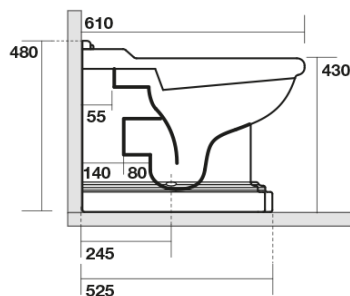

## Rozmery

Šírka: 390 mm  
Výška: 430 mm  
Hĺbka: 610 mm

## Vlastnosti

Farba: Biela  
Materiál: Keramika  
Technológia  
splachovania: Standard  
Objem splachovacej  
vody: Splachovanie 6 l  
Tvar: Retro  
Výbava: Odpad spodný, Odpad zadný  
Balenie neobsahuje: Montážna sada, WC sedátko  
Hmotnosť / ks: 13.35 kg  
Balenie: 1 ks  
Záruka: 2 roky

## Odporúčame prikúpiť

1 ks RETRO WC sedátko, Soft Close, biela/chróm (Objednací kód: 108901)

1 ks MAK10 komplet pre kotvenie WC mís, skrutka 6,0x80, biela (Objednací kód: 40024)

RETRO WC misa 39x61cm, spodný/zadný odpad,  
biela

KERASAN

Technický list

není součástí / not supplied

120 mm con curva  
art. 900102

max. 90 // min. 70  
con curva art. 900104

max. 180 // min. 150  
con curva art. 7619

tubo di raccordo  
a parete art. 7539