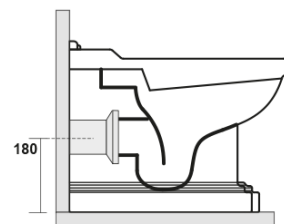

## Rozmery

Šírka: 390 mm  
Výška: 430 mm  
Hĺbka: 610 mm

## Vlastnosti

Farba: Biela  
Materiál: Keramika  
Technológia  
splachovania: Standard  
Objem splachovacej  
vody: Splachovanie 6 l  
Tvar: Retro  
Výbava: Odpad spodný, Odpad zadný  
Balenie neobsahuje: Montážna sada, WC sedátko  
Hmotnosť / ks: 13.35 kg  
Balenie: 1 ks  
Záruka: 2 roky

## Odporúčame prikúpiť

1 ks RETRO WC sedátko, Soft Close, biela/chróm (Objednací kód: 108901)

1 ks MAK10 komplet pre kotvenie WC mís, skrutka 6,0x80, biela (Objednací kód: 40024)

RETRO WC misa 39x61cm, spodný/zadný odpad,  
biela

KERASAN

Technický list

není součástí / not supplied

120 mm con curva  
art. 900102

max. 90 // min. 70  
con curva art. 900104

max. 180 // min. 150  
con curva art. 7619

tubo di raccordo  
a parete art. 7539