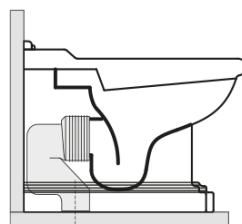

## Rozmery

Šírka: 390 mm  
Výška: 430 mm  
Hĺbka: 610 mm

## Vlastnosti

Farba: Biela  
Materiál: Keramika  
Technológia  
splachovania: Standard  
Objem splachovacej  
vody: Splachovanie 6 l  
Tvar: Retro  
Výbava: Odpad spodný, Odpad zadný  
Balenie neobsahuje: Montážna sada, WC sedátko  
Hmotnosť / ks: 13.35 kg  
Balenie: 1 ks  
Záruka: 2 roky

## Odporúčame prikúpiť

1 ks RETRO WC sedátko, Soft Close, biela/chróm (Objednací kód: 108901)

1 ks MAK10 komplet pre kotvenie WC mís, skrutka 6,0x80, biela (Objednací kód: 40024)

RETRO WC misa 39x61cm, spodný/zadný odpad,  
biela

KERASAN

Technický list

není součástí / not supplied

120 mm con curva  
art. 900102

max. 90 // min. 70  
con curva art. 900104

max. 180 // min. 150  
con curva art. 7619

tubo di raccordo  
a parete art. 7539