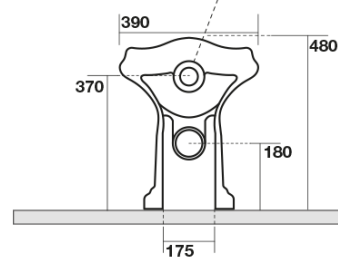

## Rozmery

Šírka: 390 mm  
Výška: 430 mm  
Hĺbka: 610 mm

## Vlastnosti

Farba: Biela  
Materiál: Keramika  
Technológia  
splachovania: Standard  
Objem splachovacej  
vody: Splachovanie 6 l  
Tvar: Retro  
Výbava: Odpad spodný, Odpad zadný  
Balenie neobsahuje: Montážna sada, WC sedátko  
Hmotnosť / ks: 13.35 kg  
Balenie: 1 ks  
Záruka: 2 roky

## Odporúčame prikúpiť

1 ks RETRO WC sedátko, Soft Close, biela/chróm (Objednací kód: 108901)

1 ks MAK10 komplet pre kotvenie WC mís, skrutka 6,0x80, biela (Objednací kód: 40024)

RETRO WC misa 39x61cm, spodný/zadný odpad,  
biela

KERASAN

Technický list

není součástí / not supplied

120 mm con curva  
art. 900102

max. 90 // min. 70  
con curva art. 900104

max. 180 // min. 150  
con curva art. 7619

tubo di raccordo  
a parete art. 7539