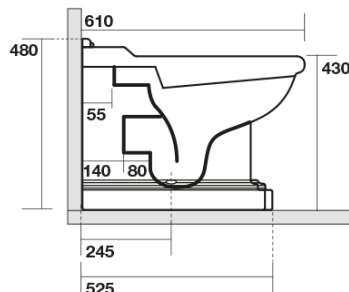

RETRO WC misa 39x61cm, spodný/zadný odpad, biela

Objednací kód: 101601

Rozmery

Šírka: 390 mm
 Výška: 430 mm
 Hĺbka: 610 mm

Vlastnosti

Farba: Biela
 Materiál: Keramika
 Záruka: 2 roky

Technický list

není součástí / not supplied

350 ± 15

120 mm con curva
art. 900102

max. 90 // min. 70
con curva art. 900104

max. 180 // min. 150
con curva art. 7619

tubo di raccordo
a parete art. 7539