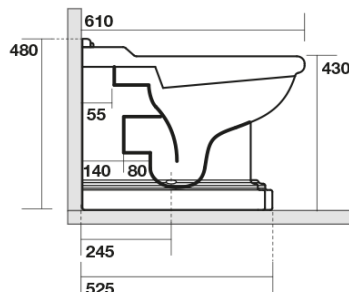

RETRO WC misa 39x61cm, spodný/zadný odpad, biela

Objednací kód: 101601

Rozmery

Šírka: 390 mm
 Výška: 430 mm
 Hĺbka: 610 mm

Vlastnosti

Farba: Biela
 Materiál: Keramika
 Záruka: 2 roky

Technický list

120 mm con curva
art. 900102

max. 90 // min. 70
con curva art. 900104

max. 180 // min. 150
con curva art. 7619

tubo di raccordo
a parete art. 7539