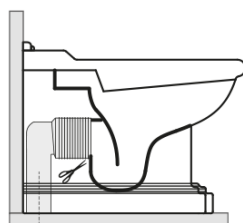

RETRO WC misa 39x61cm, spodný/zadný odpad, biela

Objednací kód: 101601

Rozmery

Šírka: 390 mm
 Výška: 430 mm
 Hĺbka: 610 mm

Vlastnosti

Farba: Biela
 Materiál: Keramika
 Záruka: 2 roky

Technický list

není součástí / not supplied

350 ± 15

120 mm con curva
art. 900102

max. 90 // min. 70
con curva art. 900104

max. 180 // min. 150
con curva art. 7619

tubo di raccordo
a parete art. 7539