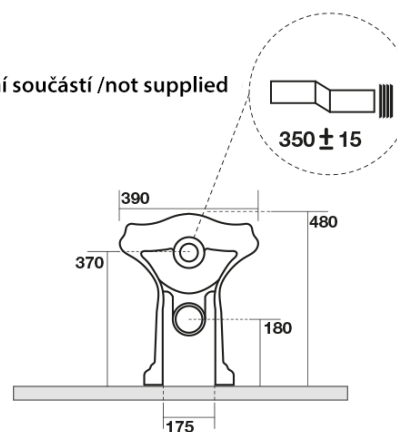

RETRO WC misa 39x61cm, spodný/zadný odpad, biela

Objednací kód: 101601

Rozmery

Šírka: 390 mm
 Výška: 430 mm
 Hĺbka: 610 mm

Vlastnosti

Farba: Biela
 Materiál: Keramika
 Záruka: 2 roky

Technický list

není součástí / not supplied

350 ± 15

120 mm con curva
art. 900102

max. 90 // min. 70
con curva art. 900104

max. 180 // min. 150
con curva art. 7619

tubo di raccordo
a parete art. 7539