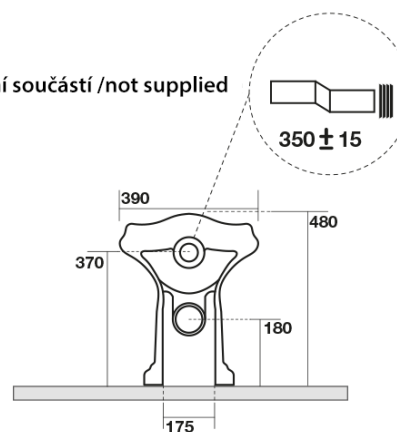

RETRO WC misa 39x61cm, spodný/zadný odpad, biela

Objednací kód: 101601

Rozmery

Šírka: 390 mm
 Výška: 430 mm
 Hĺbka: 610 mm

Vlastnosti

Farba: Biela
 Materiál: Keramika
 Záruka: 2 roky

Technický list

120 mm con curva
art. 900102

max. 90 // min. 70
con curva art. 900104

max. 180 // min. 150
con curva art. 7619

tubo di raccordo
a parete art. 7539