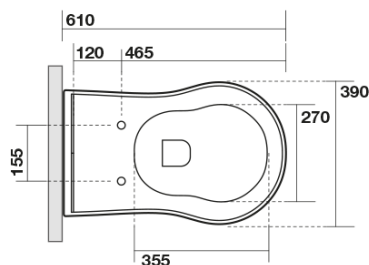

RETRO WC misa 39x61cm, spodný/zadný odpad, biela

Objednací kód: 101601

Rozmery

Šírka: 390 mm
 Výška: 430 mm
 Hĺbka: 610 mm

Vlastnosti

Farba: Biela
 Materiál: Keramika
 Záruka: 2 roky

Technický list

120 mm con curva
art. 900102

max. 90 // min. 70
con curva art. 900104

max. 180 // min. 150
con curva art. 7619

tubo di raccordo
a parete art. 7539