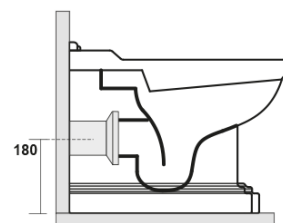

RETRO WC misa 39x61cm, spodný/zadný odpad, biela

Objednací kód: 101601

Rozmery

Šírka: 390 mm
 Výška: 430 mm
 Hĺbka: 610 mm

Vlastnosti

Farba: Biela
 Materiál: Keramika
 Záruka: 2 roky

Technický list

není součástí / not supplied

350 ± 15

120 mm con curva
art. 900102

max. 90 // min. 70
con curva art. 900104

max. 180 // min. 150
con curva art. 7619

tubo di raccordo
a parete art. 7539