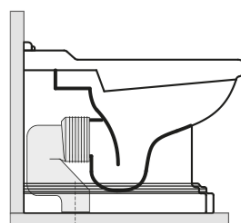

RETRO WC misa 39x61cm, spodný/zadný odpad, biela

Objednací kód: 101601

Rozmery

Šírka: 390 mm
 Výška: 430 mm
 Hĺbka: 610 mm

Vlastnosti

Farba: Biela
 Materiál: Keramika
 Záruka: 2 roky

Technický list

120 mm con curva
art. 900102

max. 90 // min. 70
con curva art. 900104

max. 180 // min. 150
con curva art. 7619

tubo di raccordo
a parete art. 7539