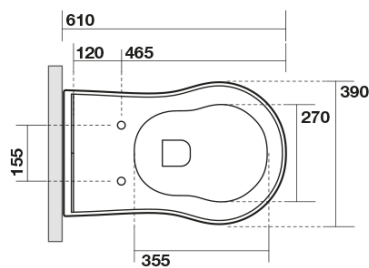

RETRO WC misa 39x61cm, spodný/zadný odpad, biela

Objednací kód: 101601

Rozmery

Šírka: 390 mm
 Výška: 430 mm
 Hĺbka: 610 mm

Vlastnosti

Farba: Biela
 Materiál: Keramika
 Záruka: 2 roky

Technický list

není součástí / not supplied

350 ± 15

120 mm con curva
art. 900102

max. 90 // min. 70
con curva art. 900104

max. 180 // min. 150
con curva art. 7619

tubo di raccordo
a parete art. 7539