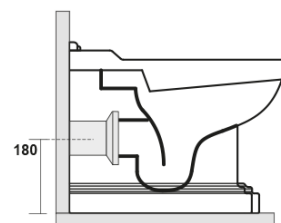

RETRO WC misa 39x61cm, spodný/zadný odpad, biela

Objednací kód: 101601

Rozmery

Šírka: 390 mm
 Výška: 430 mm
 Hĺbka: 610 mm

Vlastnosti

Farba: Biela
 Materiál: Keramika
 Záruka: 2 roky

Technický list

120 mm con curva
art. 900102

max. 90 // min. 70
con curva art. 900104

max. 180 // min. 150
con curva art. 7619

tubo di raccordo
a parete art. 7539