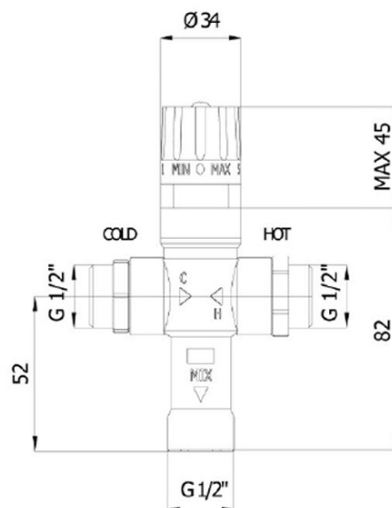

# Termostatický zmiešavač, 1/2" M, 30-60 stupňov, spätné klapky

 **SAPHO**

Objednací kód: TMT12MPM

## Vlastnosti

Farba: Chróm  
Materiál: Mosadz  
Hmotnosť / ks: 1.07 kg  
Balenie: 1 ks  
Záruka: 2 roky

Termostatický zmiešavač, 1/2" M, 30-60 stupňov,  
spätné klapky

Technický list

Pozice rukojeti	MIN	1	2	3	4	5	MAX
Teplota (°C)	-	30	38	42	52	65	-