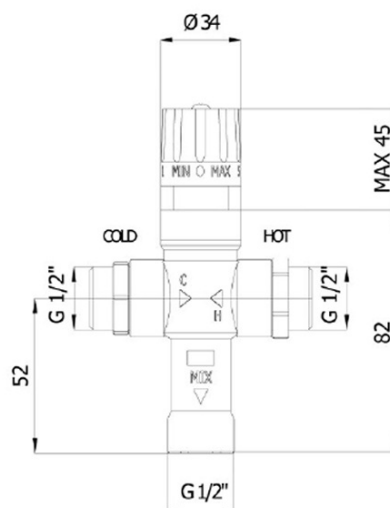

Termostatický zmiešavač, 1/2" M, 30-60 stupňov, spätné klapky

 **SAPHO**

Objednací kód: TMT12MPM

Základné informácie

Značka: Sapho

Vlastnosti

Farba: Chróm
Materiál: Mosadz
Hmotnosť / ks: 1.07 kg
Balenie: 1 ks
Záruka: 2 roky

Termostatický zmišavač, 1/2" M, 30-60 stupňov, spätné klapky

Technický list

Pozice rukojeti	MIN	1	2	3	4	5	MAX
Teplota (°C)	-	30	38	42	52	65	-