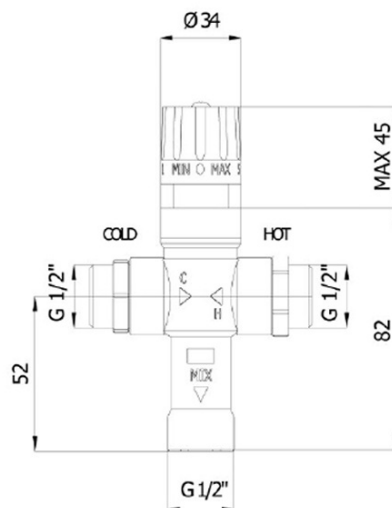

Termostatický zmešavač, 1/2" M, 30-60 stupňov, spätné klapky

 **SAPHO**

Objednací kód: TMT12MPM

Základné informácie

Značka: Sapho

Vlastnosti

Farba: Chróm
Materiál: Mosadz
Hmotnosť / ks: 1.07 kg
Balenie: 1 ks
Záruka: 2 roky

Termostatický zmiešavač, 1/2" M, 30-60 stupňov, spätné klapky

Technický list

Pozice rukojeti	MIN	1	2	3	4	5	MAX
Teplota (°C)	-	30	38	42	52	65	-