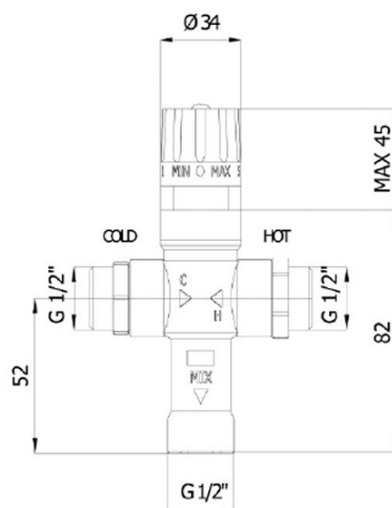

## Vlastnosti

Farba: Chróm  
Materiál: Mosadz  
Hmotnosť / ks: 1.07 kg  
Balenie: 1 ks  
Záruka: 2 roky

# Termostatický zmiešavač, 1/2" M, 30-60 stupňov, spätné klapky

## Technický list

Pozice rukojeti	MIN	1	2	3	4	5	MAX
Teplota (°C)	-	30	38	42	52	65	-