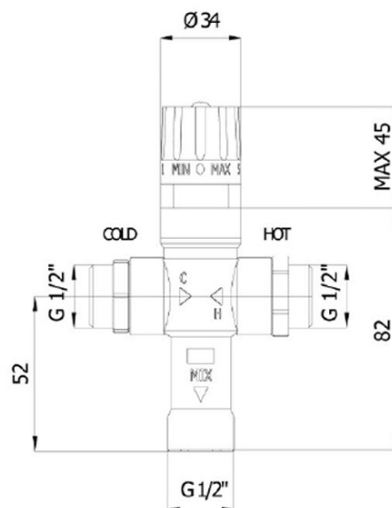

# Termostatický zmešavač, 1/2" M, 30-60 stupňov, spätné klapky

 **SAPHO**

Objednací kód: TMT12MPM

## Vlastnosti

Farba: Chróm  
Materiál: Mosadz  
Hmotnosť / ks: 1.07 kg  
Balenie: 1 ks  
Záruka: 2 roky

Termostatický zmiešavač, 1/2" M, 30-60 stupňov,  
spätné klapky

Technický list

Pozice rukojeti	MIN	1	2	3	4	5	MAX
Teplota (°C)	-	30	38	42	52	65	-