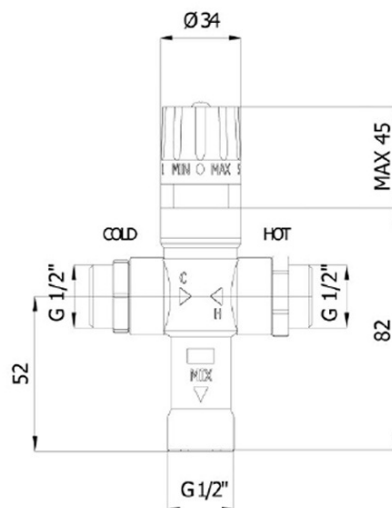

## Vlastnosti

Farba: Chróm  
Materiál: Mosadz  
Hmotnosť / ks: 1.07 kg  
Balenie: 1 ks  
Záruka: 2 roky

# Termostatický zmiešavač, 1/2" M, 30-60 stupňov, spätné klapky

## Technický list

Pozice rukojeti	MIN	1	2	3	4	5	MAX
Teplota (°C)	-	30	38	42	52	65	-