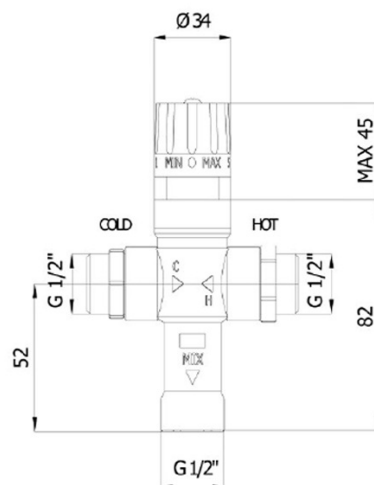

Termostatický zmiešavač, 1/2" M, 30-60 stupňov, spätné klapky

SAPHO

Objednací kód: TMT12MPM

Vlastnosti

Farba: Chróm
 Materiál: Mosadz
 Záruka: 2 roky

Technický list

Pozice rukojeti	MIN	1	2	3	4	5	MAX
Teplota (°C)	-	30	38	42	52	65	-