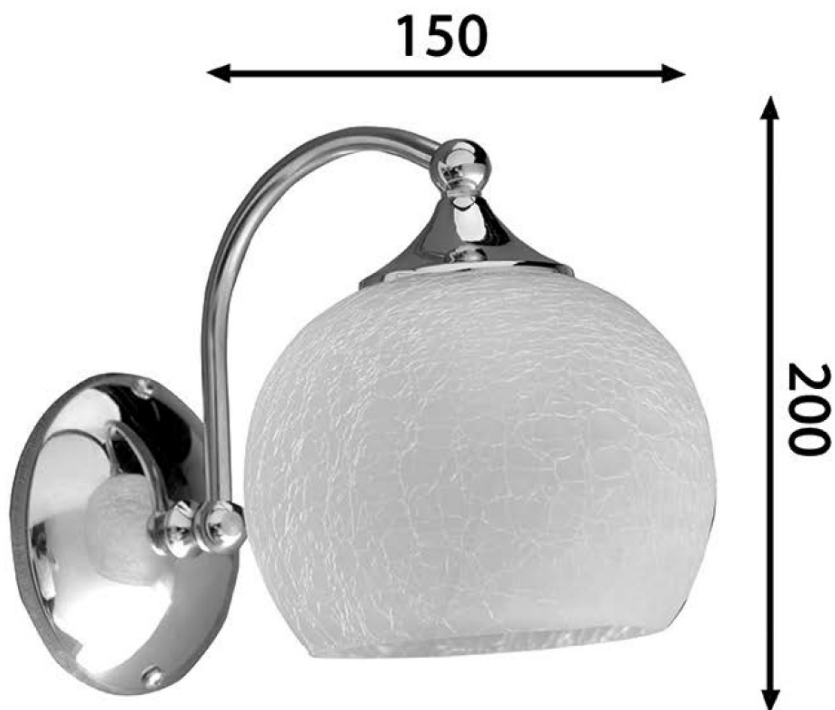

Objednací kód: AU537

Základné informácie

Značka: Sapho

Rozmery

Šírka: 150 mm

Výška: 200 mm

Hĺbka: 225 mm

Vlastnosti

Farba: Chróm

Materiál: Kov-sklo

Typ osvetlenia: Žiarovka

Ovládanie svetla: Nie je súčasťou

Stupeň krytia: IP21

Napätie: 230 V

Pätica: E27

Príkon: 40 W

Hmotnosť / ks: 0.94 kg

Balenie: 1 ks

Záruka: 2 roky

Technický list

DEPTH: 225 MM
HLOUBKA: 225 MM