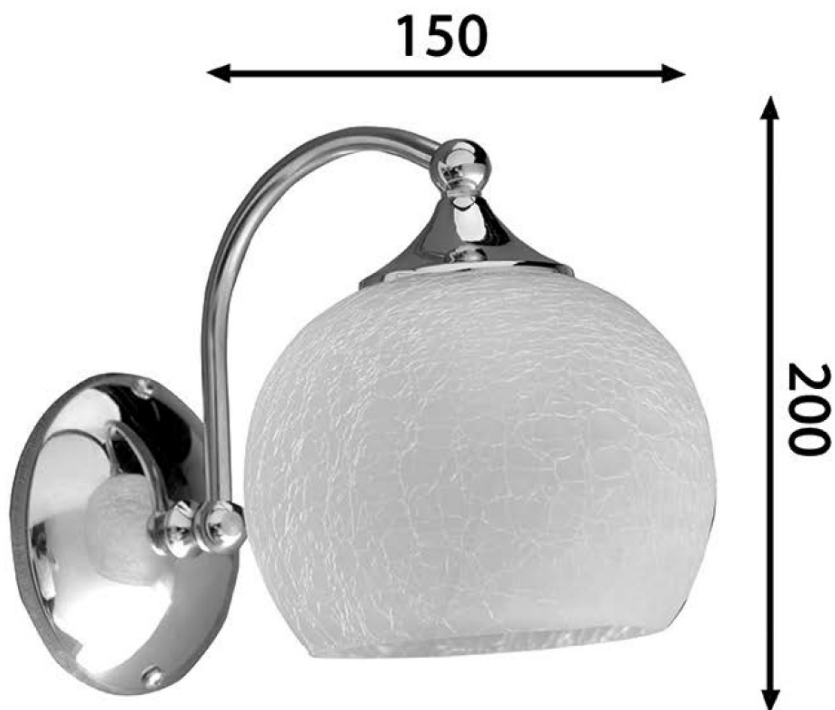

Objednací kód: AU537

**Základné informácie**

Značka: Sapho

**Rozmery**

Šírka: 150 mm

Výška: 200 mm

Hĺbka: 225 mm

**Vlastnosti**

Farba: Chróm

Materiál: Kov-sklo

Typ osvetlenia: Žiarovka

Ovládanie svetla: Nie je súčasťou

Stupeň krytia: IP21

Napätie: 230 V

Pätica: E27

Príkon: 40 W

Hmotnosť / ks: 0.94 kg

Balenie: 1 ks

Záruka: 2 roky

Technický list

DEPTH: 225 MM  
HLOUBKA: 225 MM