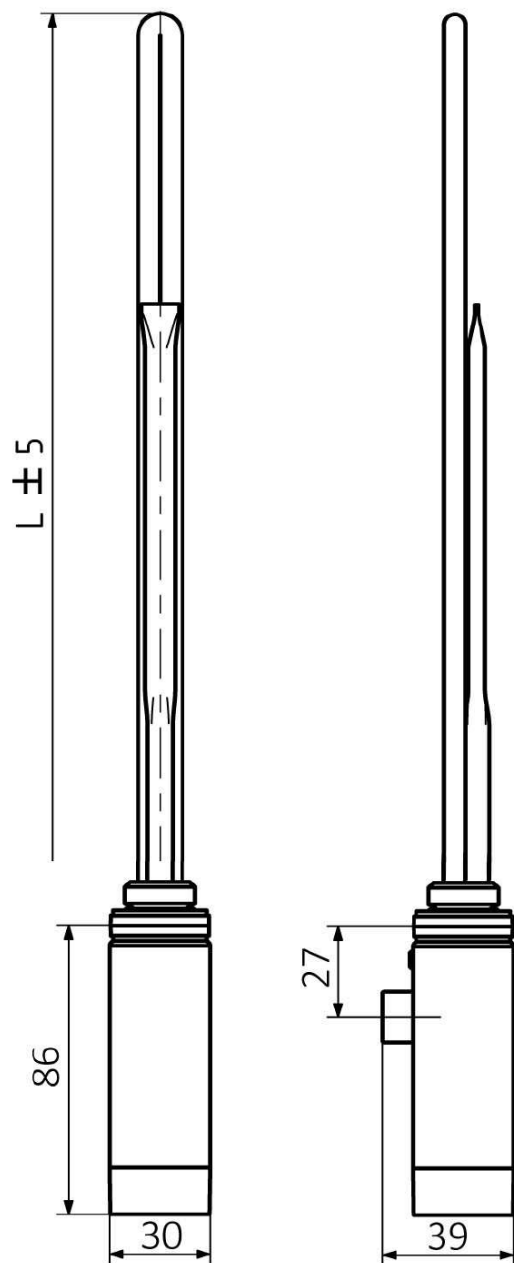

Objednací kód: ONE-C-600

**Základné informácie**

Značka: Sapho

Séria: ONE

**Vlastnosti**

Farba: Chróm

Výkon: 600 W

Stupeň krytia: IPx5

Výbava: Termostat

Hmotnosť / ks: 0.74 kg

Balenie: 1 ks

Záruka: 2 roky

Technický list

ONE	
Výkon (W)	Délka L (mm)
200	270
300	295
400	330
600	360