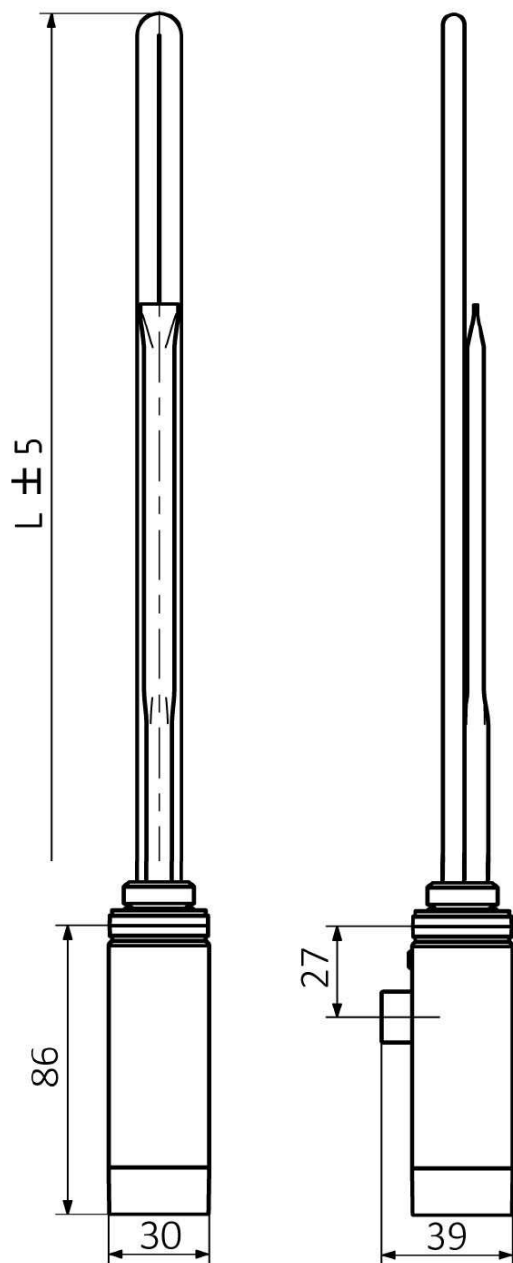

Objednací kód: ONE-C-400

Základné informácie

Značka: Sapho

Séria: ONE

Vlastnosti

Farba: Chróm

Výkon: 400 W

Stupeň krytia: IPx5

Výbava: Termostat

Hmotnosť / ks: 0.71 kg

Balenie: 1 ks

Záruka: 2 roky

Technický list

ONE	
Výkon (W)	Délka L (mm)
200	270
300	295
400	330
600	360