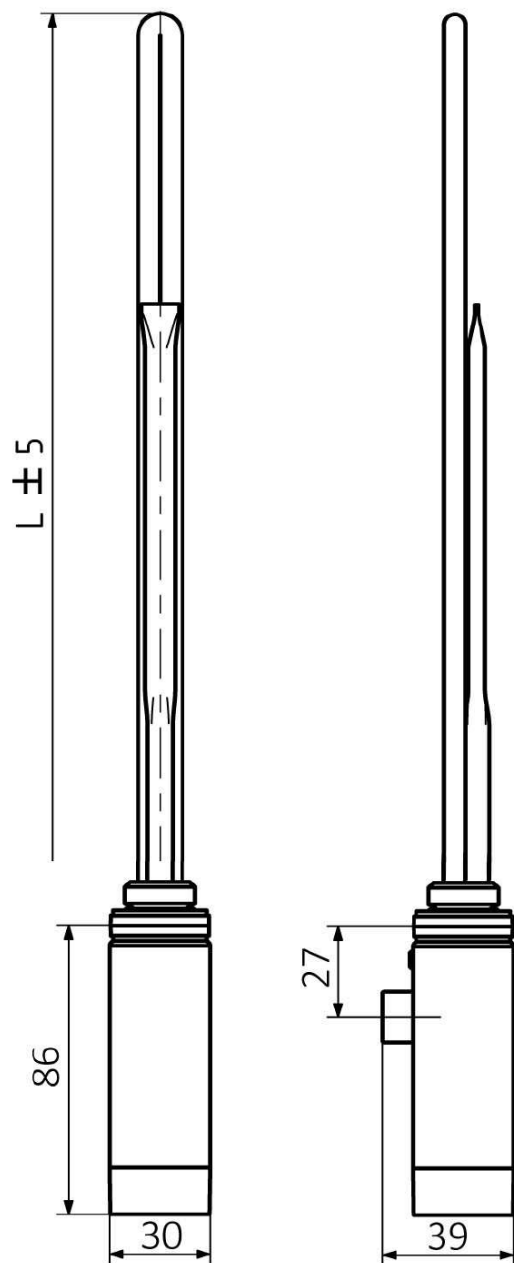

Objednací kód: ONE-C-200

Základné informácie

Značka: Sapho

Séria: ONE

Vlastnosti

Farba: Chróm

Výkon: 200 W

Stupeň krytia: IPx5

Výbava: Termostat

Hmotnosť / ks: 0.72 kg

Balenie: 1 ks

Záruka: 2 roky

Technický list

ONE	
Výkon (W)	Délka L (mm)
200	270
300	295
400	330
600	360