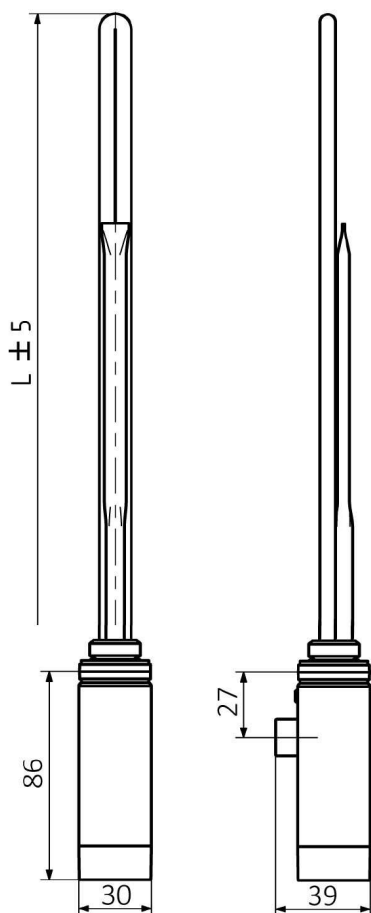

ONE vykurovacia tyč s termostatom, 200 W, chróm

SAPHO

Objednací kód: ONE-C-200

Vlastnosti

Farba: Chróm

Záruka: 2 roky

Technický list

ONE	
Výkon (W)	Délka L (mm)
200	270
300	295
400	330
600	360