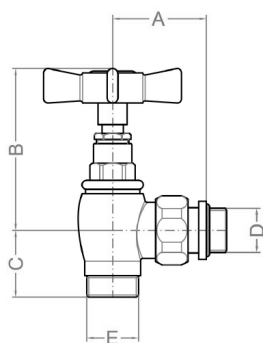

## STAR pripojovacia sada ventilov ručná rohová, chróm

Objednací kód: CP5020

## Technický list

A	B	C	D	E
43	75	31	1/2"	24x19

A	B	C	D	E
43	75	31	1/2"	24x19