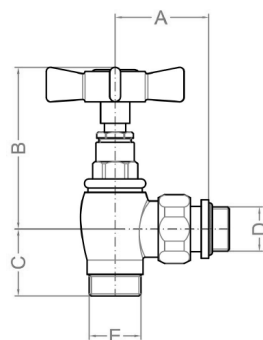

## STAR pripojovacia sada ventilov ručná rohová, chróm

Objednací kód: CP5020

## Technický list

A	B	C	D	E
43	75	31	1/2"	24x19

A	B	C	D	E
43	75	31	1/2"	24x19