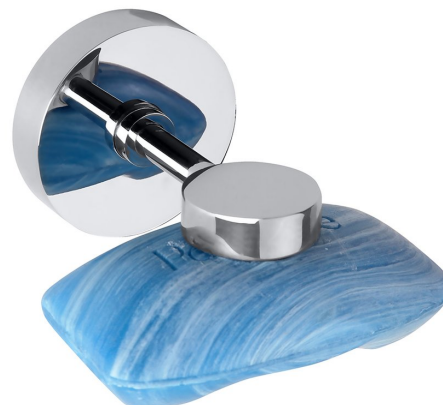

Objednací kód: XR802

Rozměry

Šírka: 55 mm

Výška: 55 mm

Hĺbka: 70 mm

Vlastnosti

Farba: Chróm

Materiál: Mosadz

Záruka: 10 rokov