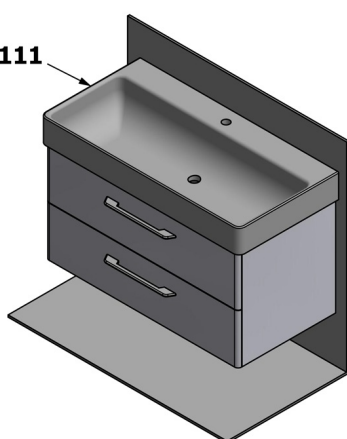

PURA umývadlová skrinka 96,6x50,5x48,5cm, graphite line

Objednací kód: PR103

Rozměry

Šířka: 966 mm

Výška: 505 mm

Hĺbka: 485 mm

Vlastnosti

Farba: Čierna

Dekor: Graphite line

Materiál: MDF/lamino

Záruka: 2 roky

Technický list

9023111

8633111