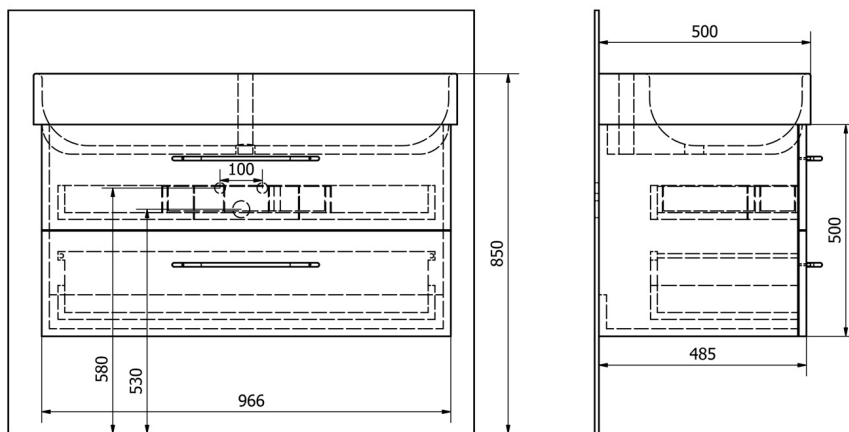

Technický list