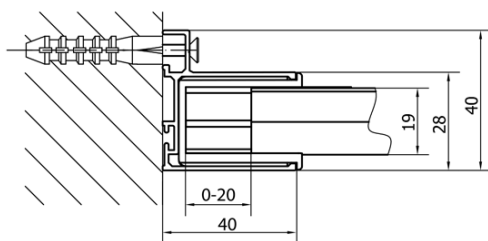

DEEP obdĺžniková sprchová zástena 1200x900mm L/P varianta, čire sklo

Objednací kód: MD1216MD3316

Základné informácie

Značka: Polysan
Séria: DEEP

Rozmery

Šírka: 1200 mm
Výška: 1650 mm
Hĺbka: 900 mm

Vlastnosti

Farba profilu: Chróm - Leštený hliník
Tvar: Obdĺžnikové zásteny
Typ otvárania: Posuvné
Smer otvárania: Univerzálne
Šírka vstupu: 480 mm
Typ výplne: Čire sklo
Hrúbka skla: 6 mm
Vlastnosti: Rámové prevedenie
Hmotnosť / ks: 50.93 kg
Balenie: 2 ks
Záruka: 2 roky

Odporúčame prikúpiť

- 1 ks DEEP hlboká sprchová vanička obdĺžnik 120x90x26cm, biela (Objednací kód: 72383)
- 1 ks Vaňová súprava Click Clack, L-900mm, 6/4", ABS/chrom (Objednací kód: 164.390.1)

DEEP obdĺžniková sprchová zástena 1200x900mm
L/P varianta, čire sklo

Technický list

MODEL	A	B	C
MD1116	1090-1130	~480	~430
MD1216	1190-1230	~530	~480
MD1316	1290-1330	~580	~530
MD1416	1390-1430	~630	~580
MD1516	1490-1530	~680	~630
MD1616	1590-1630	~730	~680

MODEL	D
MD3116	730-750
MD3316	880-900