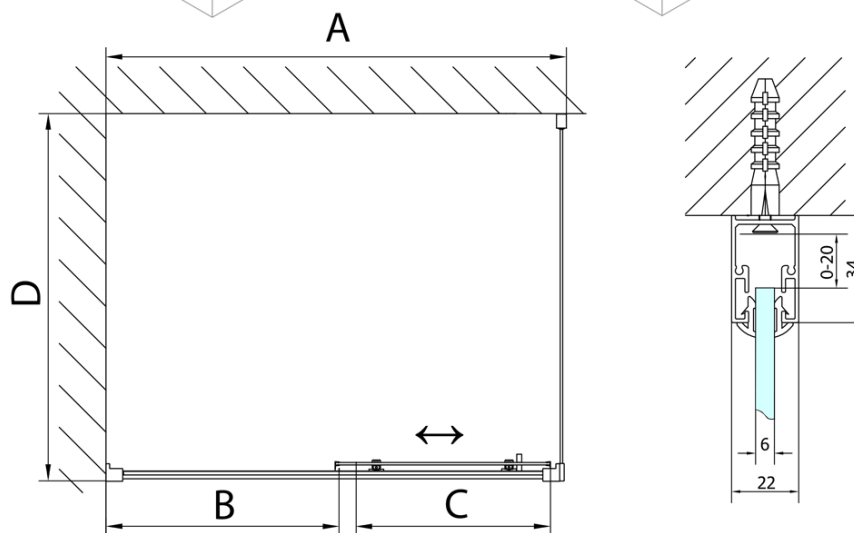

DEEP obdĺžniková sprchová zástena 1200x900mm
L/P varianta, čire sklo

Technický list

MODEL	A	B	C
MD1116	1090-1130	~480	~430
MD1216	1190-1230	~530	~480
MD1316	1290-1330	~580	~530
MD1416	1390-1430	~630	~580
MD1516	1490-1530	~680	~630
MD1616	1590-1630	~730	~680

MODEL	D
MD3116	730-750
MD3316	880-900