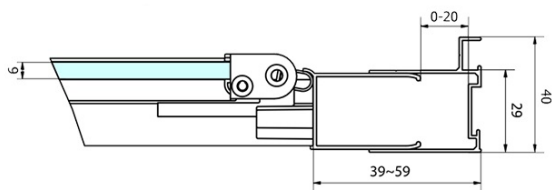

DEEP obdĺžniková sprchová zástena 1000x900mm
L/P varianta, číre sklo

Technický list

	B	C
MD1910-MD3116	730-750	625
MD1910-MD3316	880-900	625