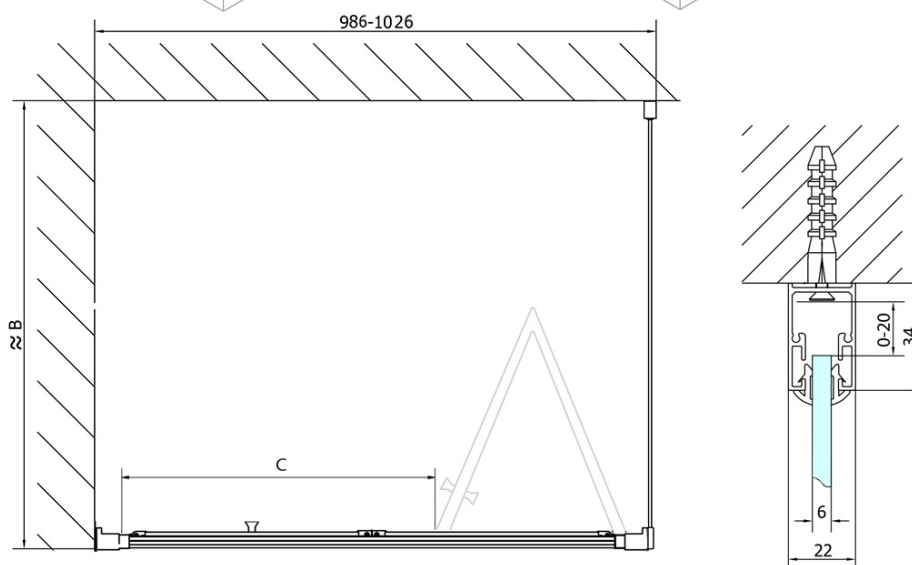

DEEP obdĺžniková sprchová zástena 1000x900mm
L/P varianta, číre sklo

Technický list

	B	C
MD1910-MD3116	730-750	625
MD1910-MD3316	880-900	625