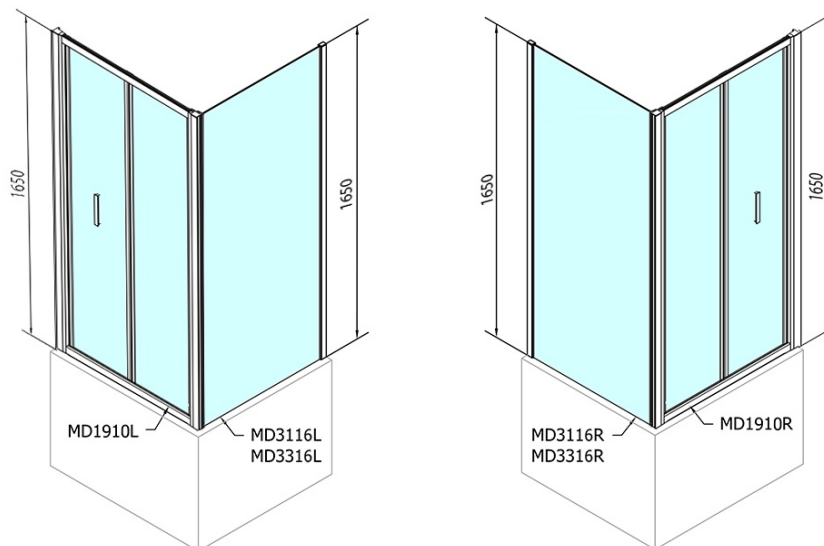

DEEP obdĺžniková sprchová zástena 1000x900mm
L/P varianta, číre sklo

Technický list

	B	C
MD1910-MD3116	730-750	625
MD1910-MD3316	880-900	625