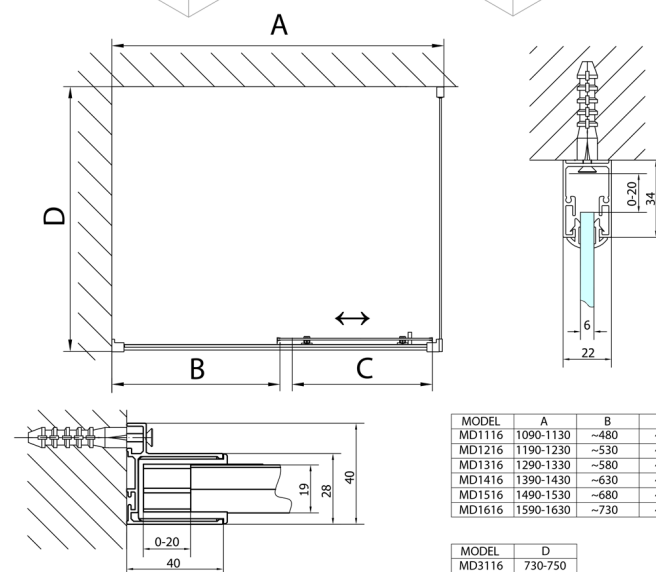

DEEP obdĺžniková sprchová zástena 1200x750mm L/P varianta, číre sklo

Objednací kód: MD1216MD3116

Rozmery

Šírka: 1200 mm
Výška: 1650 mm
Hĺbka: 750 mm

Vlastnosti

Záruka: 2 roky

Technický list

MODEL	A	B	C
MD1116	1090-1130	~480	~430
MD1216	1190-1230	~530	~480
MD1316	1290-1330	~580	~530
MD1416	1390-1430	~630	~580
MD1516	1490-1530	~680	~630
MD1616	1590-1630	~730	~680

MODEL	D
MD3116	730-750
MD3316	880-900