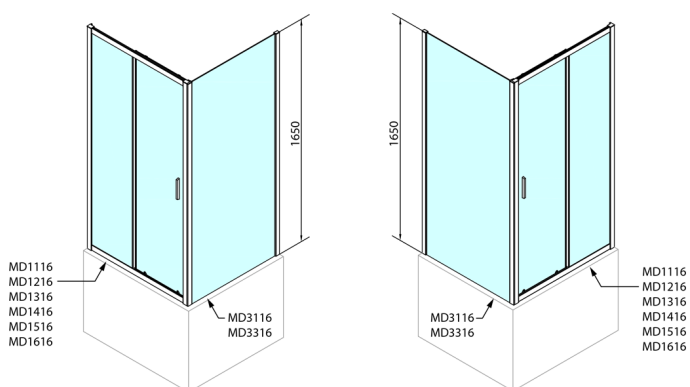

DEEP obdĺžniková sprchová zástena 1200x750mm L/P varianta, číre sklo

Objednací kód: MD1216MD3116

Rozmery

Šírka: 1200 mm
Výška: 1650 mm
Hĺbka: 750 mm

Vlastnosti

Záruka: 2 roky

Technický list

MODEL	A	B	C
MD1116	1090-1130	~480	~430
MD1216	1190-1230	~530	~480
MD1316	1290-1330	~580	~530
MD1416	1390-1430	~630	~580
MD1516	1490-1530	~680	~630
MD1616	1590-1630	~730	~680

MODEL	D
MD3116	730-750
MD3316	880-900