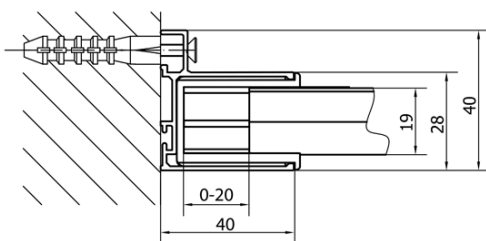

DEEP obdĺžniková sprchová zástena 1100x900mm
L/P varianta, číre sklo

Technický list

MODEL	A	B	C
MD1116	1090-1130	~480	~430
MD1216	1190-1230	~530	~480
MD1316	1290-1330	~580	~530
MD1416	1390-1430	~630	~580
MD1516	1490-1530	~680	~630
MD1616	1590-1630	~730	~680

MODEL	D
MD3116	730-750
MD3316	880-900