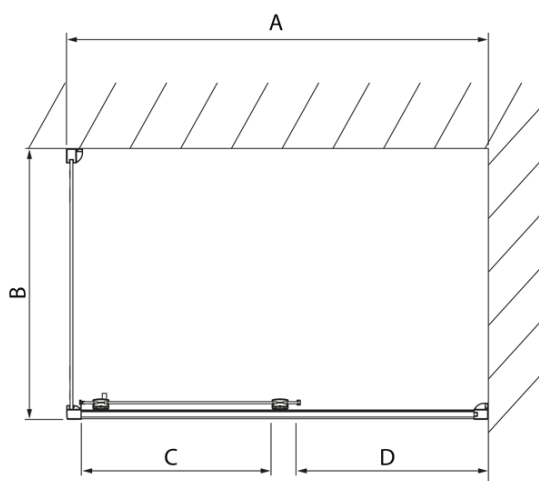

LUCIS LINE obdížniková sprchová zástena 1400x1000mm L/P varianta

Technický list