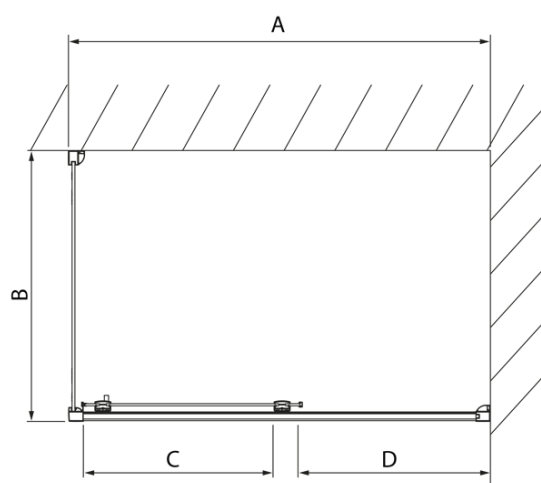

LUCIS LINE obdĺžniková sprchová zástena 1400x1000mm L/P varianta

Objednací kód: DL1415DL3515

Základné informácie

Značka: Polysan
Séria: LUCIS LINE

Rozmery

Šírka: 1400 mm
Výška: 2000 mm
Hĺbka: 1000 mm

Vlastnosti

Farba profilu: Chróm - Leštený hliník
Tvar: Obdĺžnikové zásteny
Typ otvárania: Posuvné
Smer otvárania: Univerzálne
Šírka vstupu: 575 mm
Typ výplne: Číre sklo
Úprava skla: Antidrop
Hrúbka skla: 8 mm
Vlastnosti: Rámové prevedenie
Hmotnosť / ks: 86.06 kg
Balenie: 2 ks
Záruka: 2 roky

LUCIS LINE obdížniková sprchová zástena
1400x1000mm L/P varianta

Technický list

Model	A	C	D
DL1015	970-1010	375	~437
DL1115	1070-1110	425	~487
DL1215	1170-1210	475	~537
DL1315	1270-1310	525	~587
DL1415	1370-1410	575	~637