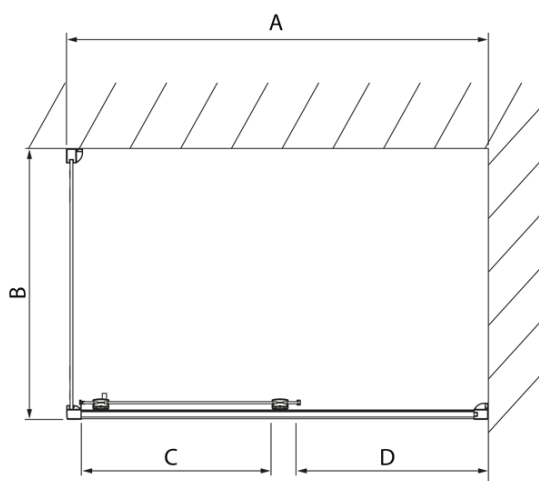

LUCIS LINE obdĺžniková sprchová zástena 1400x1000mm L/P varianta

Objednací kód: DL1415DL3515

Základné informácie

Značka: Polysan
Séria: LUCIS LINE

Rozmery

Šírka: 1400 mm
Výška: 2000 mm
Hĺbka: 1000 mm

Vlastnosti

Farba profilu: Chróm - Leštený hliník
Tvar: Obdĺžnikové zásteny
Typ otvárania: Posuvné
Smer otvárania: Univerzálne
Šírka vstupu: 575 mm
Typ výplne: Číre sklo
Úprava skla: Antidrop
Hrúbka skla: 8 mm
Vlastnosti: Rámové prevedenie
Hmotnosť / ks: 86.06 kg
Balenie: 2 ks
Záruka: 2 roky

LUCIS LINE obdížniková sprchová zástena
1400x1000mm L/P varianta

Technický list

Model	A	C	D
DL1015	970-1010	375	~437
DL1115	1070-1110	425	~487
DL1215	1170-1210	475	~537
DL1315	1270-1310	525	~587
DL1415	1370-1410	575	~637