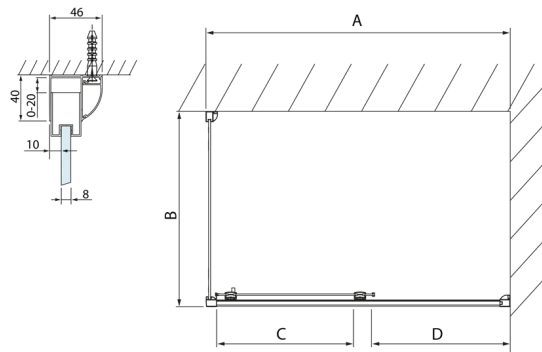

### Rozmery

Šírka: 1400 mm  
 Výška: 2000 mm  
 Hĺbka: 1000 mm

## Technický list

Model	A	C	D
DL1015	970-1010	375	~437
DL1115	1070-1110	425	~487
DL1215	1170-1210	475	~537
DL1315	1270-1310	525	~587
DL1415	1370-1410	575	~637

Model	B
DL3215	670-690
DL3315	770-790
DL3415	870-890
DL3515	970-990