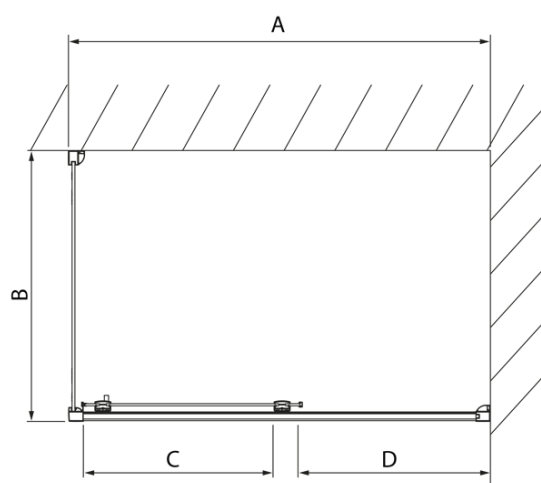

LUCIS LINE obdĺžniková sprchová zástena 1400x900mm L/P varianta

Objednací kód: DL1415DL3415

Základné informácie

Značka: Polysan
Séria: LUCIS LINE

Rozmery

Šírka: 1400 mm
Výška: 2000 mm
Hĺbka: 900 mm

Vlastnosti

Farba profilu: Chróm - Leštený hliník
Tvar: Obdĺžnikové zásteny
Typ otvárania: Posuvné
Smer otvárania: Univerzálne
Šírka vstupu: 575 mm
Typ výplne: Číre sklo
Úprava skla: Antidrop
Hrúbka skla: 8 mm
Vlastnosti: Rámové prevedenie
Hmotnosť / ks: 88.01 kg
Balenie: 2 ks
Záruka: 2 roky

LUCIS LINE obdížniková sprchová zástena
1400x900mm L/P varianta

Technický list

Model	A	C	D
DL1015	970-1010	375	~437
DL1115	1070-1110	425	~487
DL1215	1170-1210	475	~537
DL1315	1270-1310	525	~587
DL1415	1370-1410	575	~637