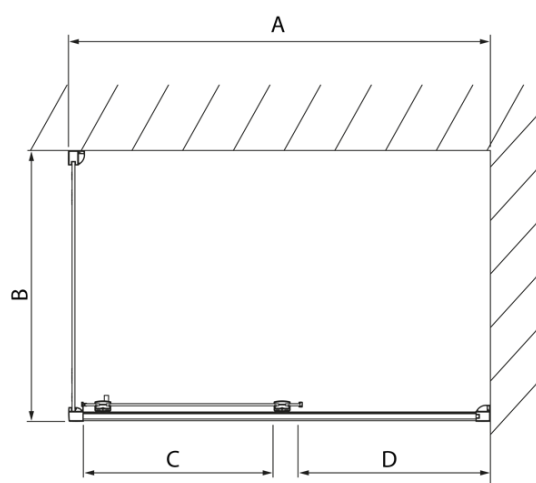

LUCIS LINE obdĺžniková sprchová zástena 1400x900mm L/P varianta

Objednací kód: DL1415DL3415

Základné informácie

Značka: Polysan
Séria: LUCIS LINE

Rozmery

Šírka: 1400 mm
Výška: 2000 mm
Hĺbka: 900 mm

Vlastnosti

Farba profilu: Chróm - Leštený hliník
Tvar: Obdĺžnikové zásteny
Typ otvárania: Posuvné
Smer otvárania: Univerzálne
Šírka vstupu: 575 mm
Typ výplne: Číre sklo
Úprava skla: Antidrop
Hrúbka skla: 8 mm
Vlastnosti: Rámové prevedenie
Hmotnosť / ks: 88.01 kg
Balenie: 2 ks
Záruka: 2 roky

LUCIS LINE obdĺžniková sprchová zástena 1400x900mm L/P varianta

Technický list

Model	A	C	D
DL1015	970-1010	375	~437
DL1115	1070-1110	425	~487
DL1215	1170-1210	475	~537
DL1315	1270-1310	525	~587
DL1415	1370-1410	575	~637