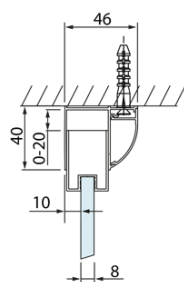

LUCIS LINE obdĺžniková sprchová zástena 1400x900mm L/P varianta

Objednací kód: DL1415DL3415

Základné informácie

Značka: Polysan
Séria: LUCIS LINE

Rozmery

Šírka: 1400 mm
Výška: 2000 mm
Hĺbka: 900 mm

Vlastnosti

Farba profilu: Chróm - Leštený hliník
Tvar: Obdĺžnikové zásteny
Typ otvárania: Posuvné
Smer otvárania: Univerzálne
Šírka vstupu: 575 mm
Typ výplne: Číre sklo
Úprava skla: Antidrop
Hrúbka skla: 8 mm
Vlastnosti: Rámové prevedenie
Hmotnosť / ks: 88.01 kg
Balenie: 2 ks
Záruka: 2 roky

LUCIS LINE obdĺžniková sprchová zástena 1400x900mm L/P varianta

Technický list

Model	A	C	D
DL1015	970-1010	375	~437
DL1115	1070-1110	425	~487
DL1215	1170-1210	475	~537
DL1315	1270-1310	525	~587
DL1415	1370-1410	575	~637

Model	B
DL3215	670-690
DL3315	770-790
DL3415	870-890
DL3515	970-990