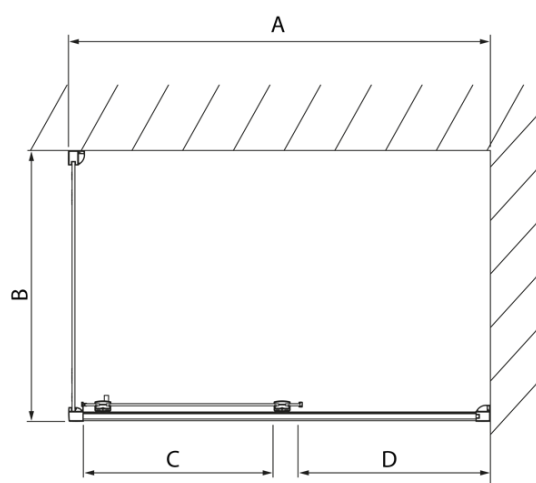

LUCIS LINE obdĺžniková sprchová zástena 1400x900mm L/P varianta

Objednací kód: DL1415DL3415

Základné informácie

Značka: Polysan
Séria: LUCIS LINE

Rozmery

Šírka: 1400 mm
Výška: 2000 mm
Hĺbka: 900 mm

Vlastnosti

Farba profilu: Chróm - Leštený hliník
Tvar: Obdĺžnikové zásteny
Typ otvárania: Posuvné
Smer otvárania: Univerzálne
Šírka vstupu: 575 mm
Typ výplne: Číre sklo
Úprava skla: Antidrop
Hrúbka skla: 8 mm
Vlastnosti: Rámové prevedenie
Hmotnosť / ks: 88.01 kg
Balenie: 2 ks
Záruka: 2 roky

LUCIS LINE obdížniková sprchová zástena 1400x900mm L/P varianta

Technický list

Model	A	C	D
DL1015	970-1010	375	~437
DL1115	1070-1110	425	~487
DL1215	1170-1210	475	~537
DL1315	1270-1310	525	~587
DL1415	1370-1410	575	~637