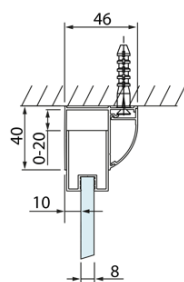

LUCIS LINE obdĺžniková sprchová zástena 1400x900mm L/P varianta

Objednací kód: DL1415DL3415

Základné informácie

Značka: Polysan
Séria: LUCIS LINE

Rozmery

Šírka: 1400 mm
Výška: 2000 mm
Hĺbka: 900 mm

Vlastnosti

Farba profilu: Chróm - Leštený hliník
Tvar: Obdĺžnikové zásteny
Typ otvárania: Posuvné
Smer otvárania: Univerzálne
Šírka vstupu: 575 mm
Typ výplne: Číre sklo
Úprava skla: Antidrop
Hrúbka skla: 8 mm
Vlastnosti: Rámové prevedenie
Hmotnosť / ks: 88.01 kg
Balenie: 2 ks
Záruka: 2 roky

LUCIS LINE obdížniková sprchová zástena 1400x900mm L/P varianta

Technický list

Model	A	C	D
DL1015	970-1010	375	~437
DL1115	1070-1110	425	~487
DL1215	1170-1210	475	~537
DL1315	1270-1310	525	~587
DL1415	1370-1410	575	~637

Model	B
DL3215	670-690
DL3315	770-790
DL3415	870-890
DL3515	970-990