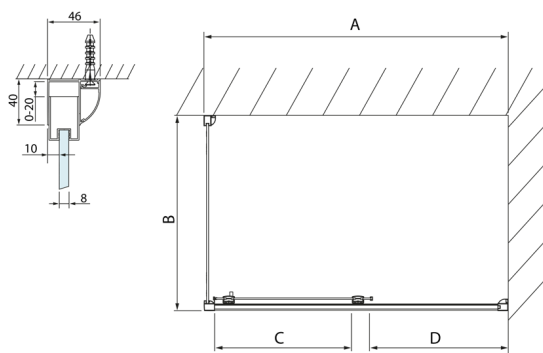

### Rozmery

Šírka: 1400 mm  
 Výška: 2000 mm  
 Hĺbka: 900 mm

## Technický list

Model	A	C	D
DL1015	970-1010	375	~437
DL1115	1070-1110	425	~487
DL1215	1170-1210	475	~537
DL1315	1270-1310	525	~587
DL1415	1370-1410	575	~637

Model	B
DL3215	670-690
DL3315	770-790
DL3415	870-890
DL3515	970-990