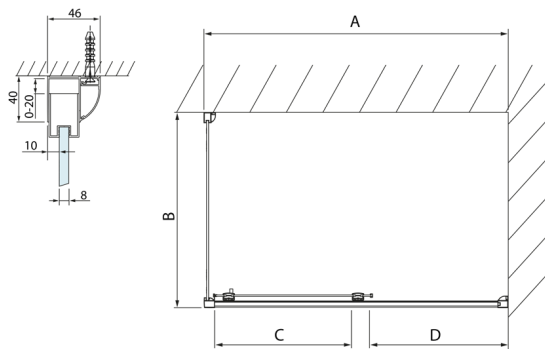

LUCIS LINE obdĺžniková sprchová zástena 1400x800mm L/P varianta

Objednací kód: DL1415DL3315

Rozmery

Šírka: 1400 mm
Výška: 2000 mm
Hĺbka: 800 mm

Vlastnosti

Záruka: 2 roky

Technický list

Model	A	C	D
DL1015	970-1010	375	~437
DL1115	1070-1110	425	~487
DL1215	1170-1210	475	~537
DL1315	1270-1310	525	~587
DL1415	1370-1410	575	~637

Model	B
DL3215	670-690
DL3315	770-790
DL3415	870-890
DL3515	970-990