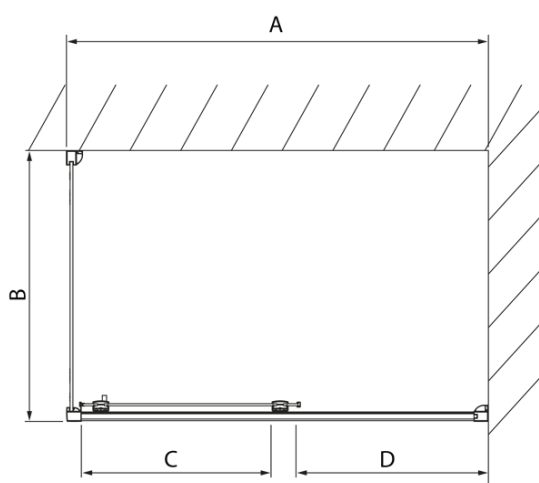

LUCIS LINE obdĺžniková sprchová zástena 1400x700mm L/P varianta

Objednací kód: DL1415DL3215

Základné informácie

Značka: Polysan
Séria: LUCIS LINE

Rozmery

Šírka: 1400 mm
Výška: 2000 mm
Hĺbka: 700 mm

Vlastnosti

Farba profilu: Chróm - Leštený hliník
Tvar: Obdĺžnikové zásteny
Typ otvárania: Posuvné
Smer otvárania: Univerzálne
Šírka vstupu: 575 mm
Typ výplne: Číre sklo
Úprava skla: Antidrop
Hrúbka skla: 8 mm
Vlastnosti: Rámové prevedenie
Hmotnosť / ks: 77.0 kg
Balenie: 2 ks
Záruka: 2 roky

LUCIS LINE obdížniková sprchová zástena 1400x700mm L/P varianta

Technický list

Model	A	C	D
DL1015	970-1010	375	~437
DL1115	1070-1110	425	~487
DL1215	1170-1210	475	~537
DL1315	1270-1310	525	~587
DL1415	1370-1410	575	~637