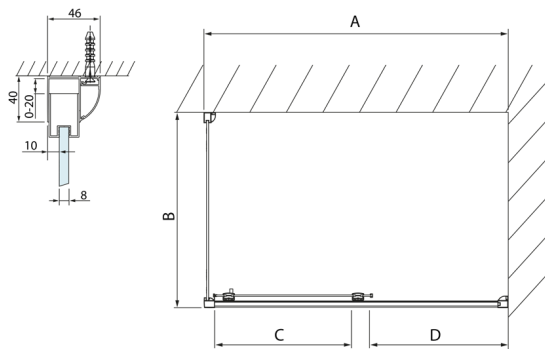

LUCIS LINE obdĺžniková sprchová zástena 1400x700mm L/P varianta

Objednací kód: DL1415DL3215

Rozmery

Šírka: 1400 mm
Výška: 2000 mm
Hĺbka: 700 mm

Vlastnosti

Záruka: 2 roky

Technický list

Model	A	C	D
DL1015	970-1010	375	~437
DL1115	1070-1110	425	~487
DL1215	1170-1210	475	~537
DL1315	1270-1310	525	~587
DL1415	1370-1410	575	~637

Model	B
DL3215	670-690
DL3315	770-790
DL3415	870-890
DL3515	970-990