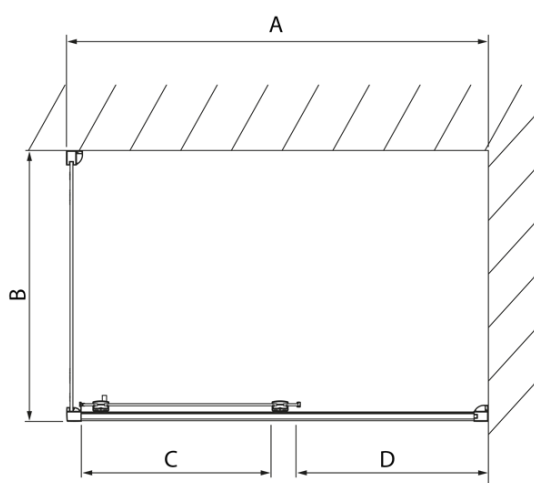

LUCIS LINE obdĺžniková sprchová zástena 1300x800mm L/P varianta

Technický list