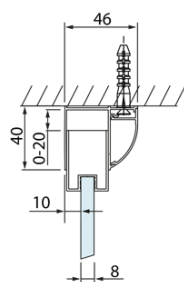

## Rozmery

Šírka: 1300 mm  
Výška: 2000 mm  
Hĺbka: 800 mm

## Vlastnosti

Farba profilu: Chróm - Leštený hliník  
Tvar: Obdĺžnikové zásteny  
Typ otvárania: Posuvné  
Smer otvárania: Univerzálne  
Šírka vstupu: 525 mm  
Typ výplne: Číre sklo  
Úprava skla: Antidrop  
Hrúbka skla: 8 mm  
Vlastnosti: Rámové prevedenie  
Hmotnosť / ks: 78.0 kg  
Balenie: 2 ks  
Záruka: 2 roky

# LUCIS LINE obdĺžniková sprchová zástena 1300x800mm L/P varianta

## Technický list

Model	A	C	D
DL1015	970-1010	375	~437
DL1115	1070-1110	425	~487
DL1215	1170-1210	475	~537
DL1315	1270-1310	525	~587
DL1415	1370-1410	575	~637

Model	B
DL3215	670-690
DL3315	770-790
DL3415	870-890
DL3515	970-990