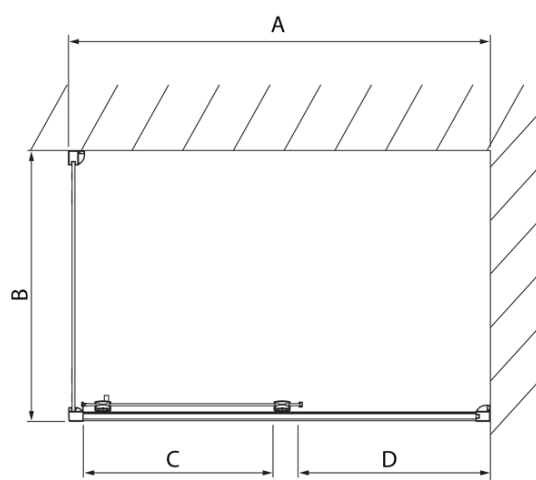

LUCIS LINE obdĺžniková sprchová zástena 1300x700mm L/P varianta

Technický list