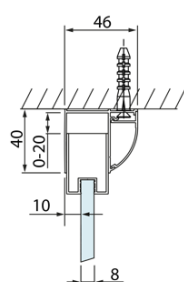

## Rozmery

Šírka: 1300 mm  
Výška: 2000 mm  
Hĺbka: 700 mm

## Vlastnosti

Farba profilu: Chróm - Leštený hliník  
Tvar: Obdĺžnikové zásteny  
Typ otvárania: Posuvné  
Smer otvárania: Univerzálne  
Šírka vstupu: 525 mm  
Typ výplne: Číre sklo  
Úprava skla: Antidrop  
Hrúbka skla: 8 mm  
Vlastnosti: Rámové prevedenie  
Hmotnosť / ks: 74.98 kg  
Balenie: 2 ks  
Záruka: 2 roky

# LUCIS LINE obdĺžniková sprchová zástena 1300x700mm L/P varianta

## Technický list

Model	A	C	D
DL1015	970-1010	375	~437
DL1115	1070-1110	425	~487
DL1215	1170-1210	475	~537
DL1315	1270-1310	525	~587
DL1415	1370-1410	575	~637

Model	B
DL3215	670-690
DL3315	770-790
DL3415	870-890
DL3515	970-990