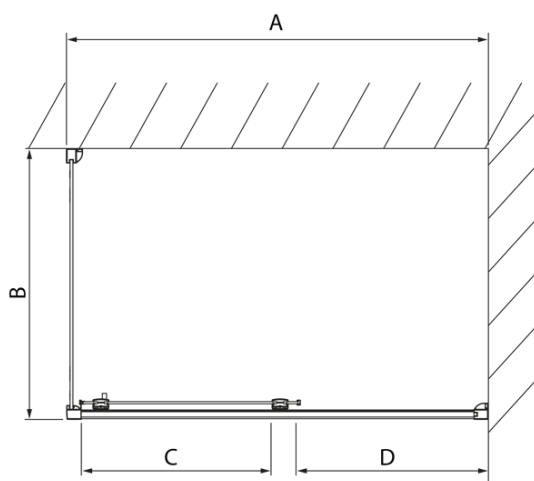

## Rozmery

Šírka: 1300 mm  
Výška: 2000 mm  
Hĺbka: 700 mm

## Vlastnosti

Farba profilu: Chróm - Leštený hliník  
Tvar: Obdĺžnikové zásteny  
Typ otvárania: Posuvné  
Smer otvárania: Univerzálne  
Šírka vstupu: 525 mm  
Typ výplne: Číre sklo  
Úprava skla: Antidrop  
Hrúbka skla: 8 mm  
Vlastnosti: Rámové prevedenie  
Hmotnosť / ks: 74.98 kg  
Balenie: 2 ks  
Záruka: 2 roky

LUCIS LINE obdĺžniková sprchová zástena  
1300x700mm L/P varianta

Technický list

Model	A	C	D
DL1015	970-1010	375	~437
DL1115	1070-1110	425	~487
DL1215	1170-1210	475	~537
DL1315	1270-1310	525	~587
DL1415	1370-1410	575	~637