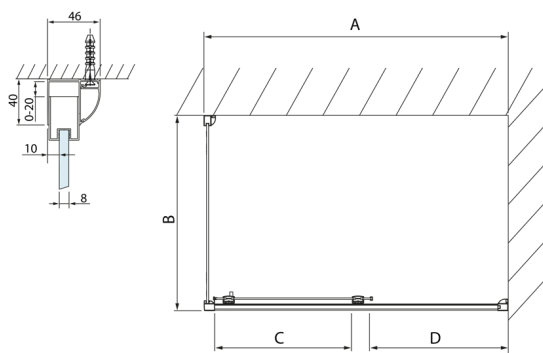

LUCIS LINE obdĺžniková sprchová zástena 1300x700mm L/P varianta

Objednací kód: DL1315DL3215

Rozmery

Šírka: 1300 mm
 Výška: 2000 mm
 Hĺbka: 700 mm

Vlastnosti

Záruka: 2 roky

Technický list

Model	A	C	D
DL1015	970-1010	375	~437
DL1115	1070-1110	425	~487
DL1215	1170-1210	475	~537
DL1315	1270-1310	525	~587
DL1415	1370-1410	575	~637

Model	B
DL3215	670-690
DL3315	770-790
DL3415	870-890
DL3515	970-990