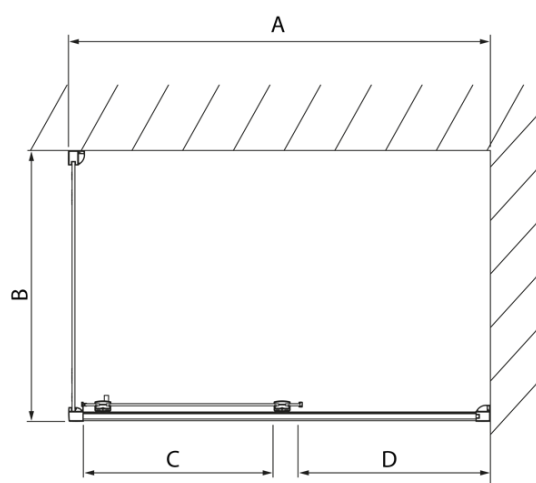

LUCIS LINE obdížniková sprchová zástena 1200x1000mm L/P varianta

Technický list