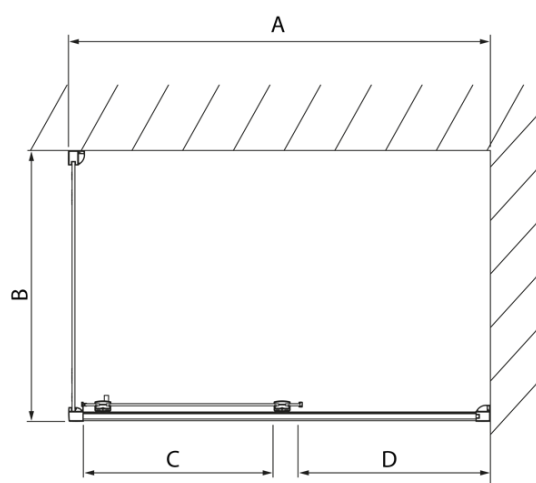

LUCIS LINE obdĺžniková sprchová zástena 1200x1000mm L/P varianta

Objednací kód: DL1215DL3515

Základné informácie

Značka: Polysan
Séria: LUCIS LINE

Rozmery

Šírka: 1200 mm
Výška: 2000 mm
Hĺbka: 1000 mm

Vlastnosti

Farba profilu: Chróm - Leštený hliník
Tvar: Obdĺžnikové zásteny
Typ otvárania: Posuvné
Smer otvárania: Univerzálne
Šírka vstupu: 475 mm
Typ výplne: Číre sklo
Úprava skla: Antidrop
Hrúbka skla: 8 mm
Vlastnosti: Rámové prevedenie
Hmotnosť / ks: 81.08 kg
Balenie: 2 ks
Záruka: 2 roky

LUCIS LINE obdížniková sprchová zástena 1200x1000mm L/P varianta

Technický list

Model	A	C	D
DL1015	970-1010	375	~437
DL1115	1070-1110	425	~487
DL1215	1170-1210	475	~537
DL1315	1270-1310	525	~587
DL1415	1370-1410	575	~637