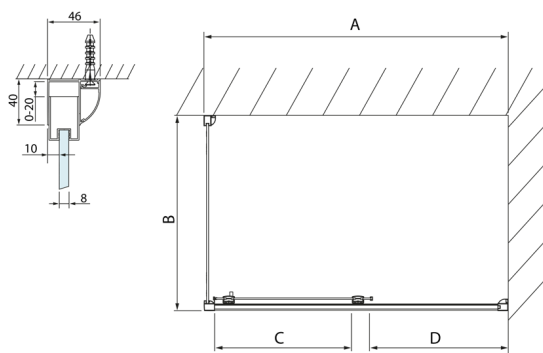

### Rozmery

Šírka: 1200 mm  
 Výška: 2000 mm  
 Hĺbka: 1000 mm

## Technický list

Model	A	C	D
DL1015	970-1010	375	~437
DL1115	1070-1110	425	~487
DL1215	1170-1210	475	~537
DL1315	1270-1310	525	~587
DL1415	1370-1410	575	~637

Model	B
DL3215	670-690
DL3315	770-790
DL3415	870-890
DL3515	970-990