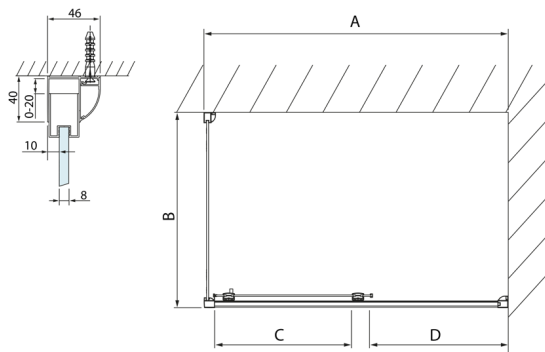

LUCIS LINE obdĺžniková sprchová zástena 1200x900mm L/P varianta

Objednací kód: DL1215DL3415

Rozmery

Šírka: 1200 mm
Výška: 2000 mm
Hĺbka: 900 mm

Vlastnosti

Záruka: 2 roky

Technický list

Model	A	C	D
DL1015	970-1010	375	~437
DL1115	1070-1110	425	~487
DL1215	1170-1210	475	~537
DL1315	1270-1310	525	~587
DL1415	1370-1410	575	~637

Model	B
DL3215	670-690
DL3315	770-790
DL3415	870-890
DL3515	970-990